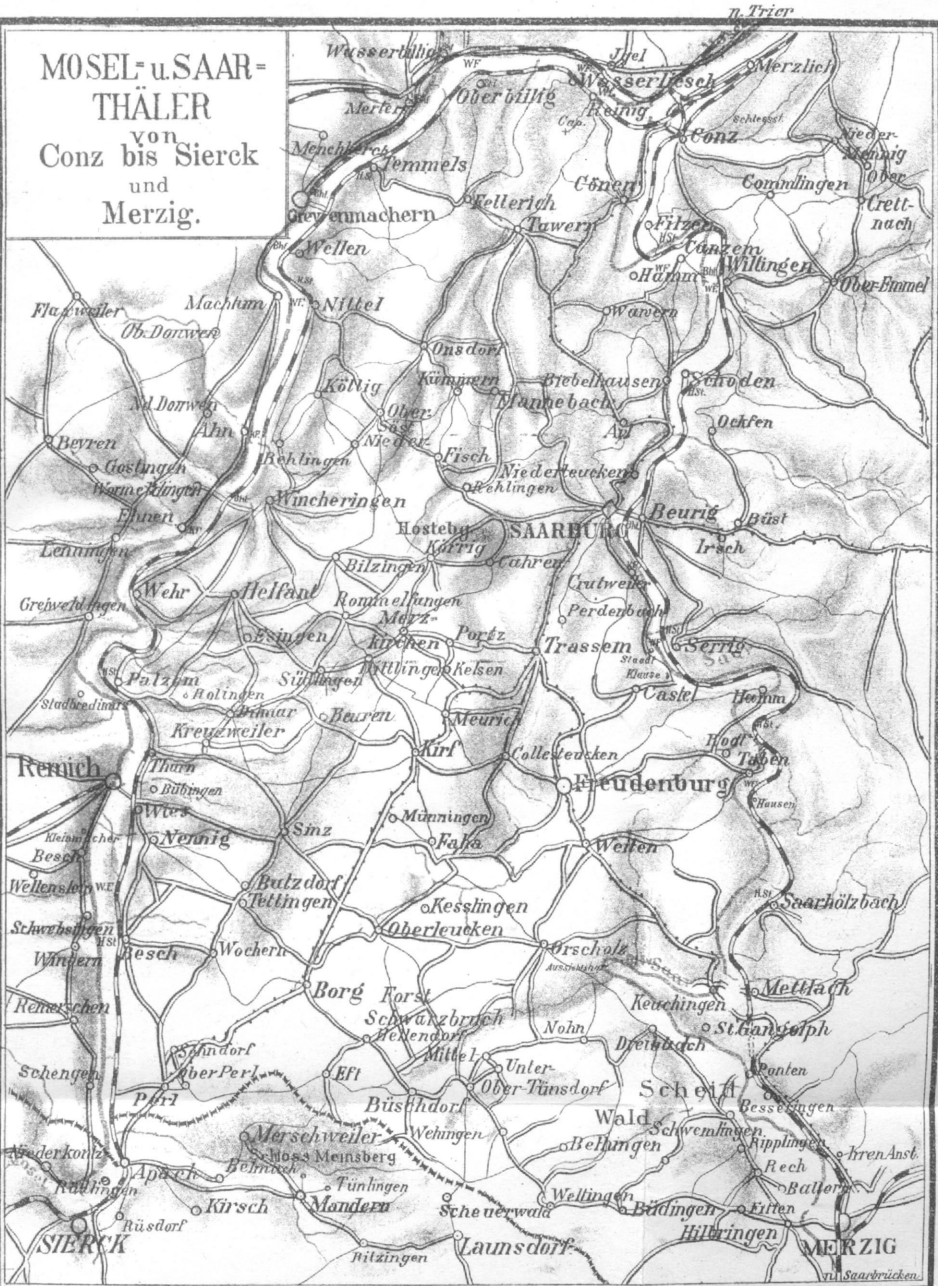

**MOSEL- u. SAAR-
THÄLER**
von
Conz bis Sierck
und
Merzig.

Lith. v. Wehrent, Trier.

Mafsstab 1: 200,000.

Verlag u. Eigentum v. Heim. Stephanus, Trier.