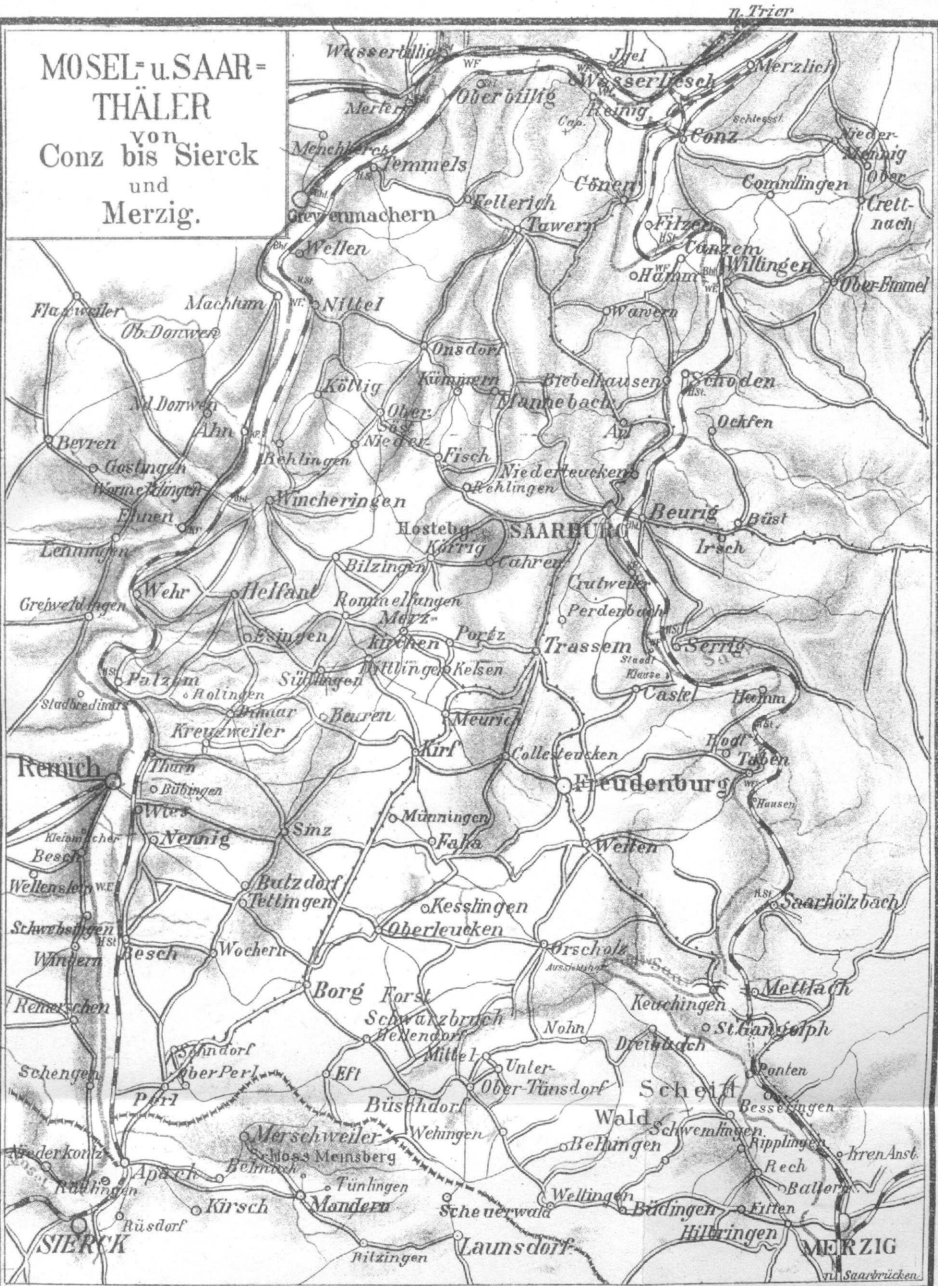

MOSEL- u. SAAR- THÄLER von Conz bis Sierck und Merzig.

Lith v. W. Ehrentauf, Trier.

Mafsstab 1: 200,000.

Verlag u. Eigentum v. Heim. Stephanus, Trier.