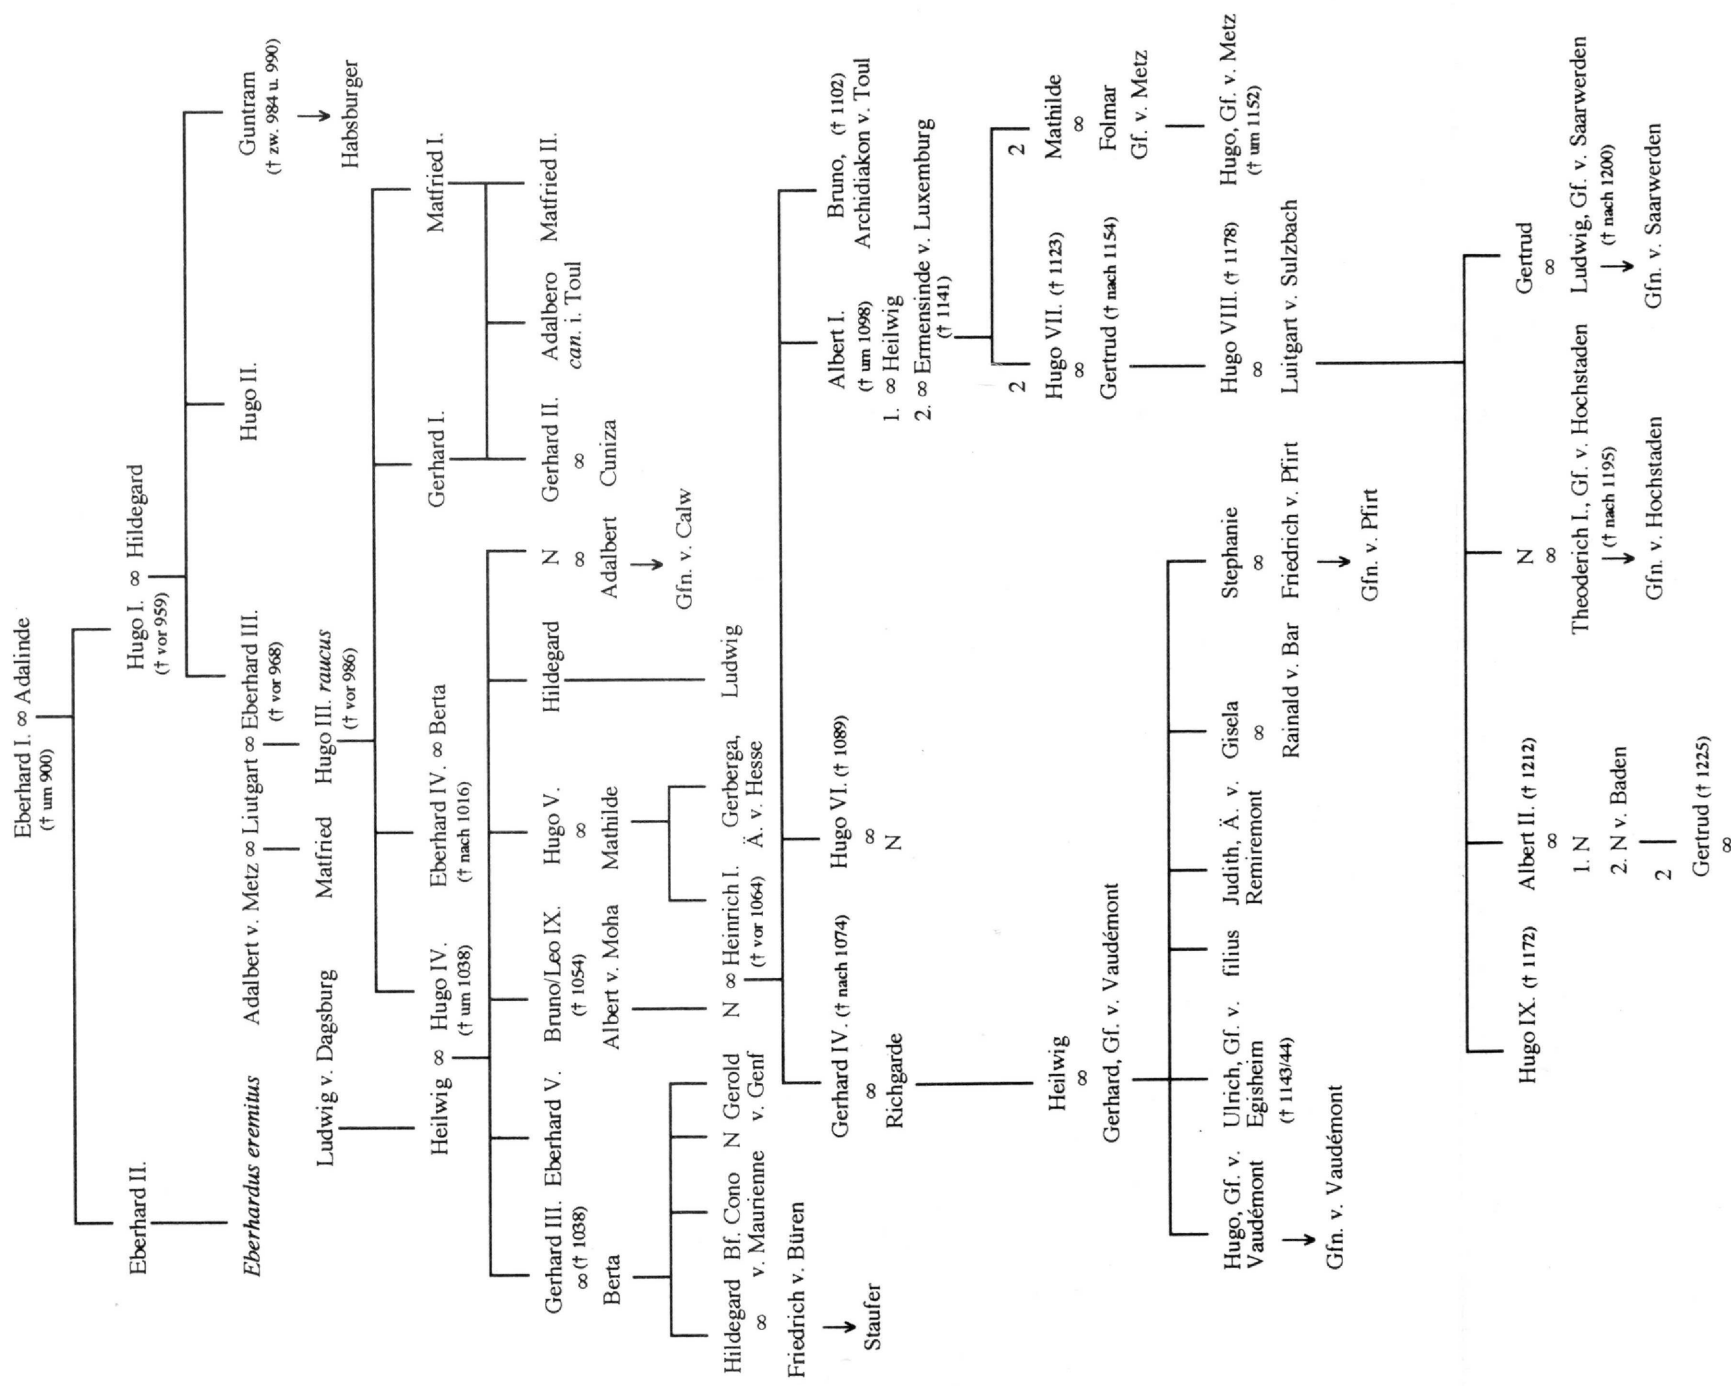

STAMMTAFEL

1. Theobald I., Hz. v. Oberlothringen († 1220)

2. Theobald IV., Gf. v. d. Champagne († 1253)

3. Simon v. Leiningen († zw. 1234 u. 1236)