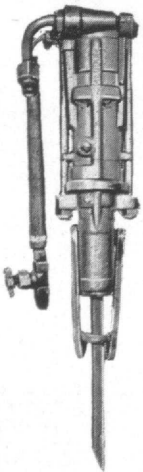

Wir vertreten folgende Bergbau-Zulieferungsfirmen

Für Untertage

BOMAFA
Spezialarmaturen
FMA POKORNY
Kompressoren
Zwischenverdichter
Schlagschrauber
Druckluftwerkzeuge
GRAEFE
Öl- und Wasserabscheider
HAMMELRATH & SCHWENZER
Dia-Pumpen
RÖTELMANN
Schlaucharmaturen
SIEMAG
Bergwerkseinrichtungen
STÖHR
Transportanlagen
WALLRAM
Hartmetallkronen
Monoblocbohrer

Für Übertage

AHLMANN
Schwenschaufler
BECKER
Garagenkompressoren
Hebebühnen, Spritzmaschinen
DINGLER
Vibrationswalzen
Straßenfertiger
GOTTWALD
Automobilbagger
INTERNATIONAL HARVESTER
Planiergeräte, Lademaschinen
KLAUS
Autoschaufler
LIEBHERR
Krane, Mischer, Hydrobagger
LOSENHAUSEN
Gleisstopfer
Vibrationsgeräte

BERMAG GMBH.

Saarbrücken 3, Brauerstraße 35—37, Telefon-S-Nr. 257 49, Telex 04/42 49 drumagbau