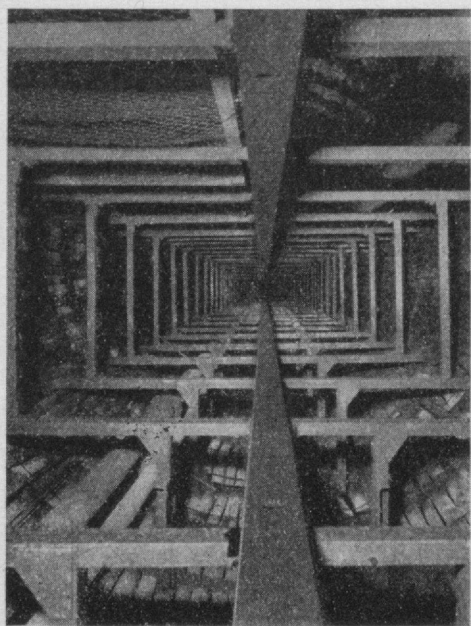

GHH-Strebausbau
GHH-DR Stempel
GHH-TZG 100 Kappen

GHH-Klemmkauschen

GHH-Blindschachtausbau

GHH-Rollkipwagen
Inhalt 4 000 l
Ladefähigkeit 4000 kg

GUTEHOFFNUNGSHÜTTE
OBERHAUSEN - AKTIENGESELLSCHAFT
WERK STERKRADE
OBERHAUSEN/RHEINLAND