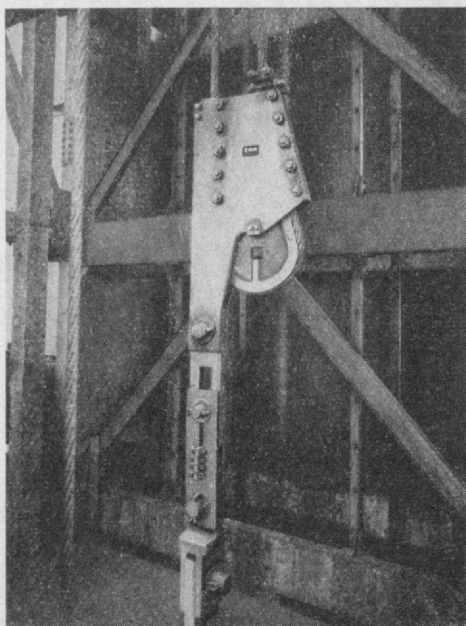

GHH-Strebausbau
GHH-DR Stempel
GHH-TZG 100 Kappen

GHH-Klemmkauschen

GHH-Blindschachtausbau

GHH-Rollkipwagen
Inhalt 4 000 l
Ladefähigkeit 4000 kg

GUTEHOFFNUNGSHÜTTE
OBERHAUSEN - AKTIENGESELLSCHAFT
WERK STERKRADE
OBERHAUSEN/RHEINLAND