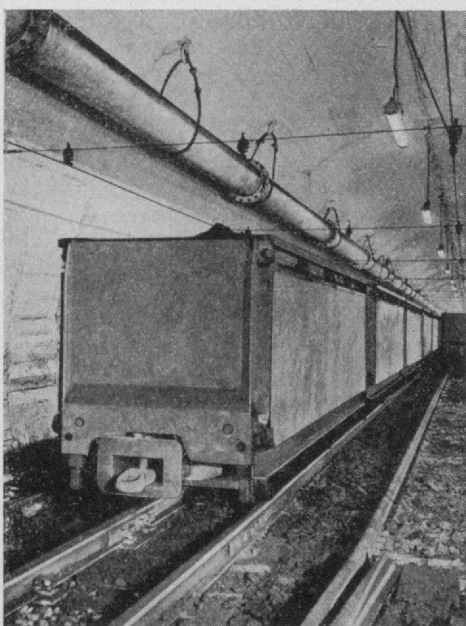

GHH-Strebausbau
GHH-DR Stempel
GHH-TZG 100 Kappen

GHH-Klemmkauschen

GHH-Blindschachtausbau

GHH-Rollkipwagen
Inhalt 4 000 l
Ladefähigkeit 4000 kg

GUTEHOFFNUNGSHÜTTE
OBERHAUSEN - AKTIENGESELLSCHAFT
WERK STERKRADE
OBERHAUSEN/RHEINLAND