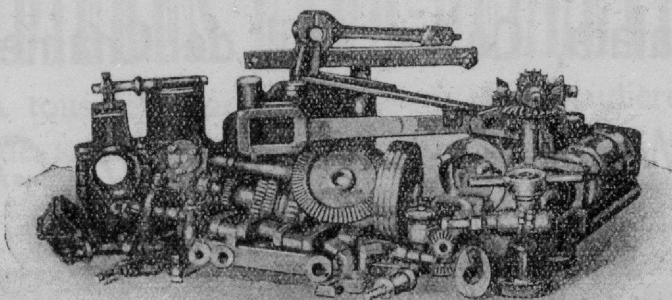

WERKZEUG- und MASCHINENFABRIK

„Glück-Auf“

ZEMITZSCH & Co. m. b. H.

SAARBRÜCKEN 5, Am Matzenberg 6

TELEFON
Nr. 2764

TELEFON
Nr. 2764

Anfertigung von
Ersatz- und Zubehör-
teilen

für

Gruben-Lokomotiven

Förderwagen

Autos

Pressluft-Armaturen für
Hochdruck

Eisen- und Metallgiesserei

Autogene Schweisserei

Schmiede

Fabrication de