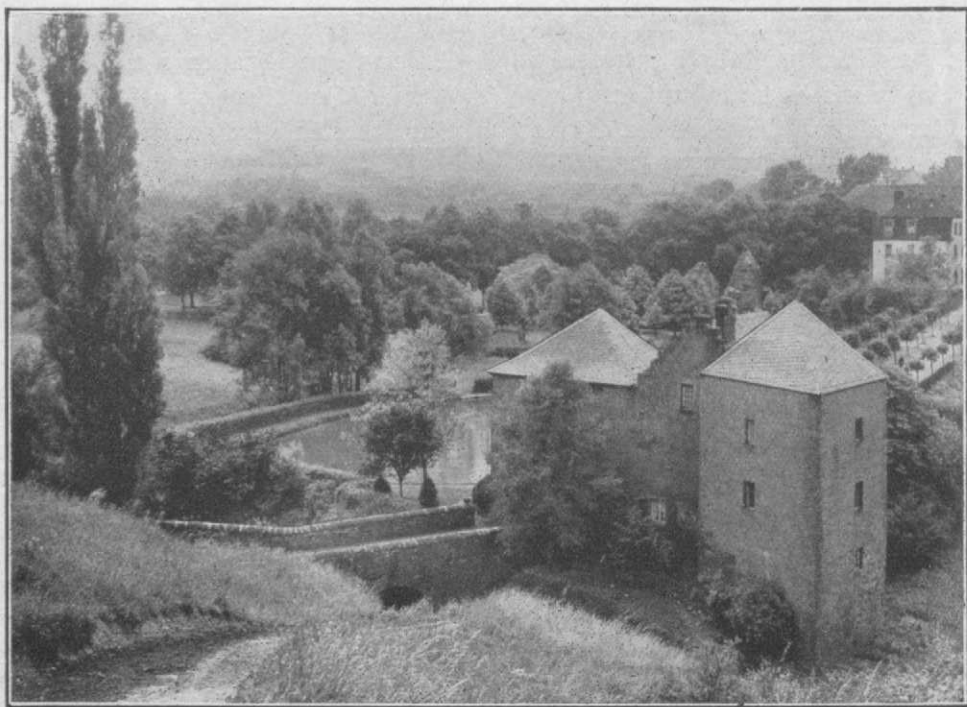

Februar oder Hornung 1931

Der rheinisch Karneval is nur, ich menn, im Februar,
M'r awwer han das närrisch Spiel nu bald e duzgend Jahr. A. Z.

6. Woche	Dat.	7. Woche	Dat.	8. Woche	Dat.	9. Woche	Dat.
Sonntag	1	Sonntag	8	Sonntag	15	Sonntag	22
Montag Mariä Lichtmess	2	Montag ☾	9	Montag	16	Montag	23
Dienstag ☽	3	Dienstag	10	Dienstag	17	Dienstag	24
Mittwoch	4	Mittwoch	11	Mittwoch	18	Mittwoch	25
Donnerst.	5	Donnerst.	12	Donnerst. ☼	19	Donnerstag	26
Freitag	6	Freitag	13	Freitag	20	Freitag ☾	27
Samstag	7	Samstag	14	Samstag	21	Samstag	28

Wasserburg Kerpen.

Eine der seltenen Wasserburganlagen ist Burg Kerpen zu Jülingen. Sie wird 1359 erstmalig erwähnt. Zu dieser Zeit hatte Dietrich von Kerpen die Burg als Lehen. Nur wenig ist heute von der einst stattlichen Burg vorhanden. Mit Unterstützung der Gemeinde und des Kreises Otzweiler wurde die Burg restauriert, um den weiteren raschen Zerfall aufzuhalten. Heute ist in der Burg eine Jugendherberge errichtet.