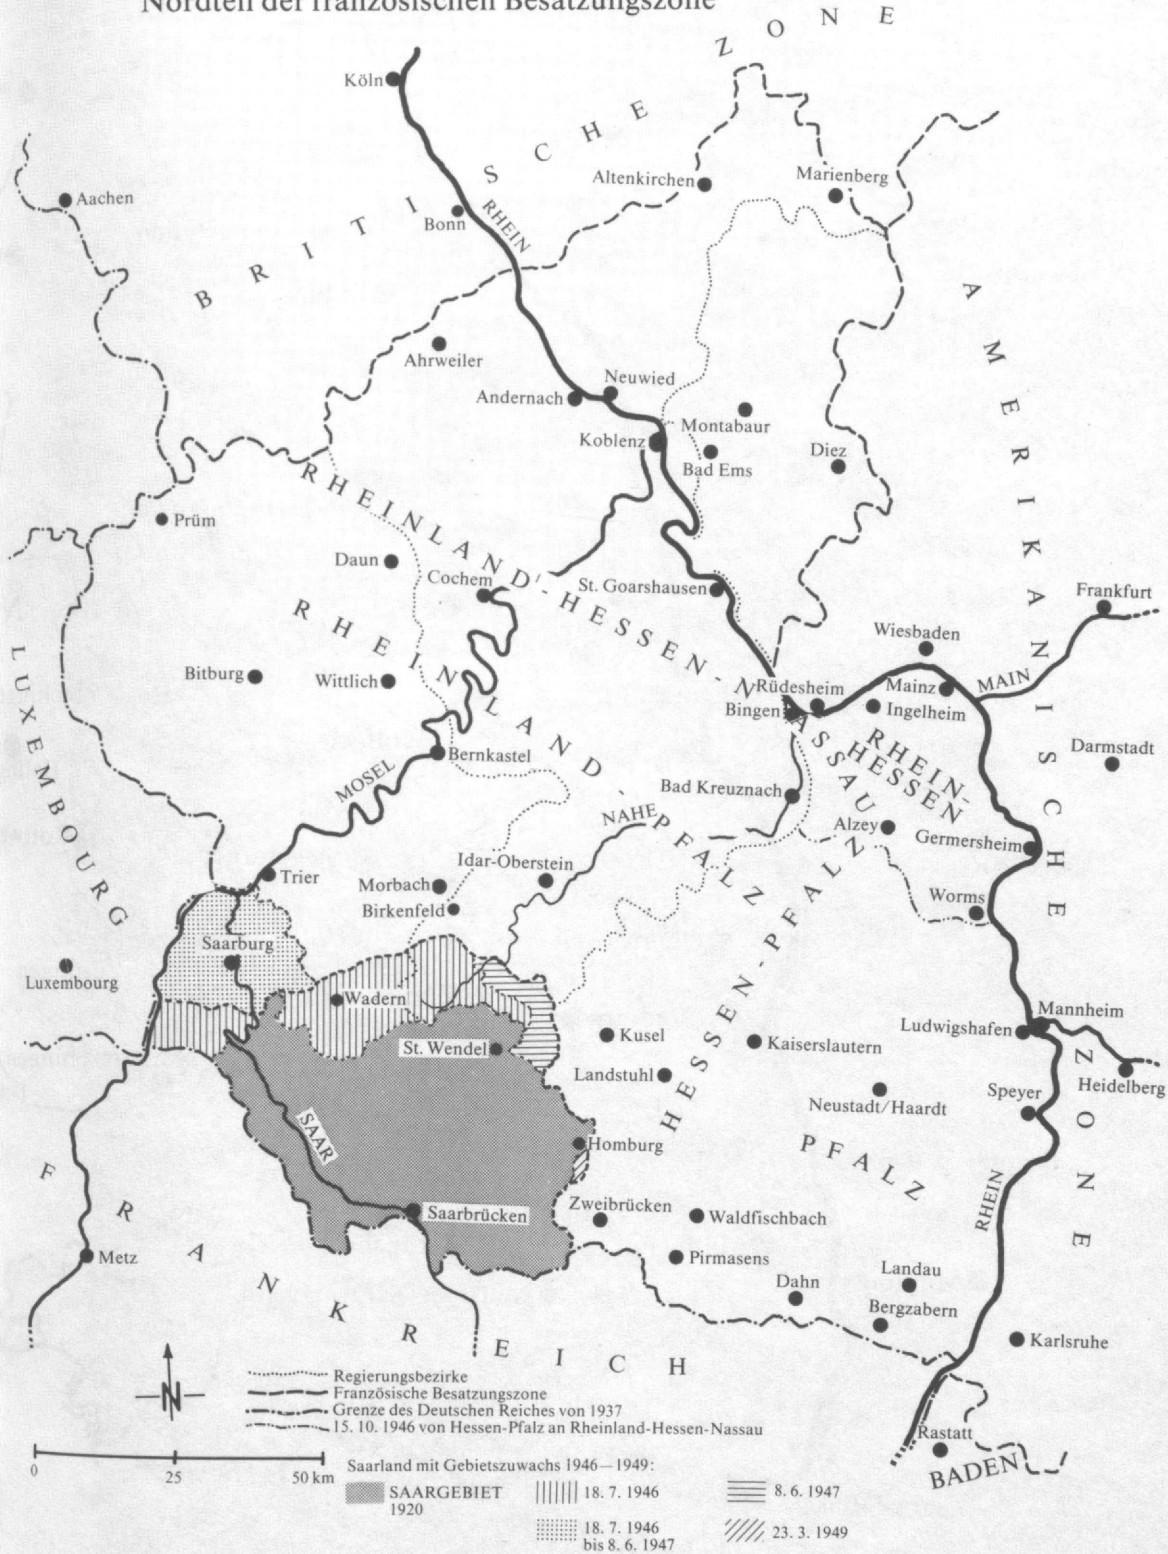

KARTE 2

Nordteil der französischen Besatzungszone

..... Regierungsbezirke
 - - - - - Französische Besatzungszone
 - - - - - Grenze des Deutschen Reiches von 1937
 - - - - - 15. 10. 1946 von Hessen-Pfalz an Rheinland-Hessen-Nassau

Saarland mit Gebietszuwachs 1946—1949:
 ■ SAARGEBIET 1920
 ||| 18. 7. 1946
 ||| 8. 6. 1947
 18. 7. 1946 bis 8. 6. 1947
 \ / 23. 3. 1949