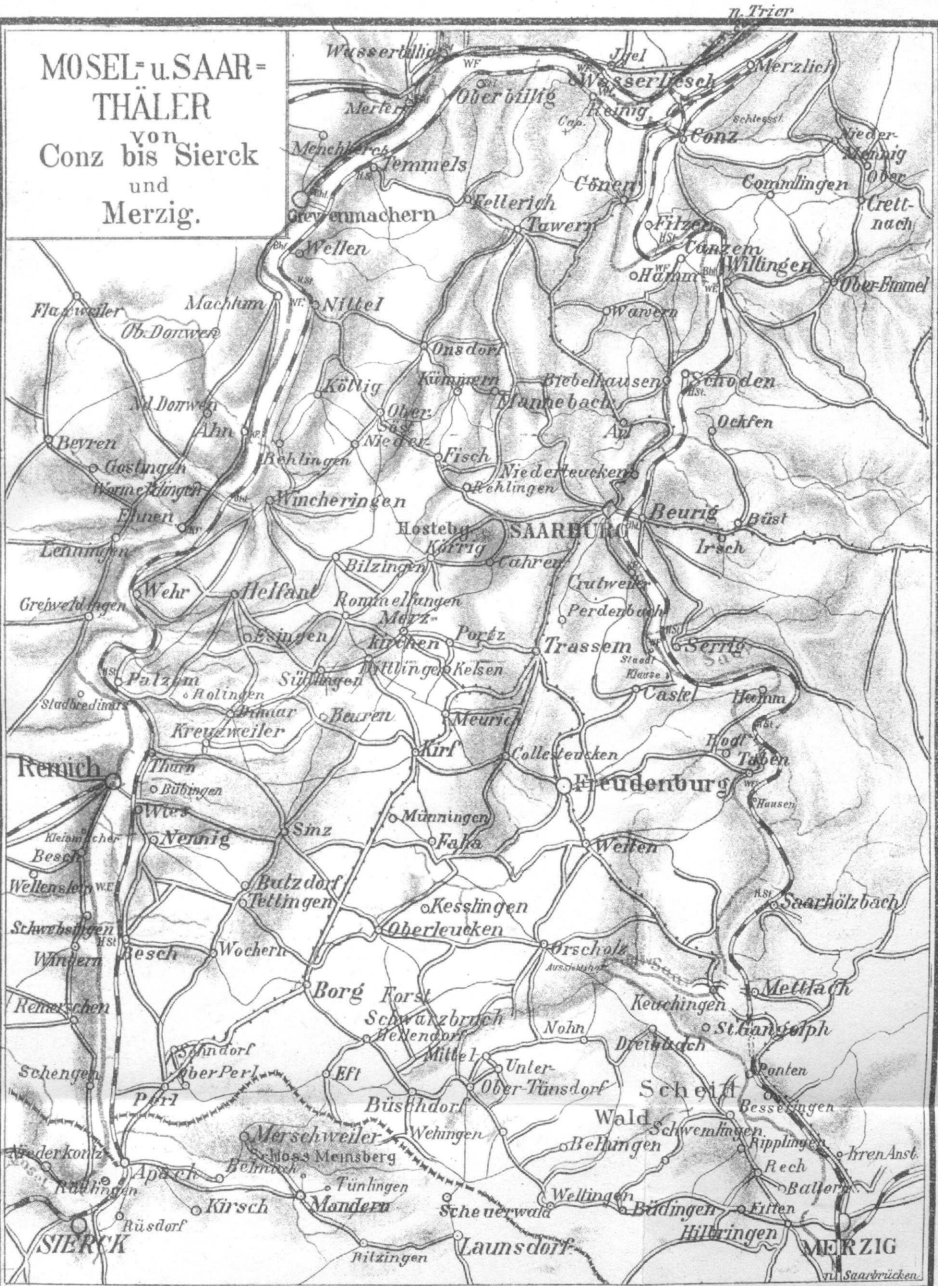

MOSEL- u. SAAR- THÄLER von Conz bis Sierck und Merzig.

Lith. v. Wehrentauf, Trier.

Maßstab 1: 200,000.

Verlag u. Eigentum v. Heim. Stephanus, Trier.

0 1 2 3 4 5 6 7 8 9 10 Kilometer