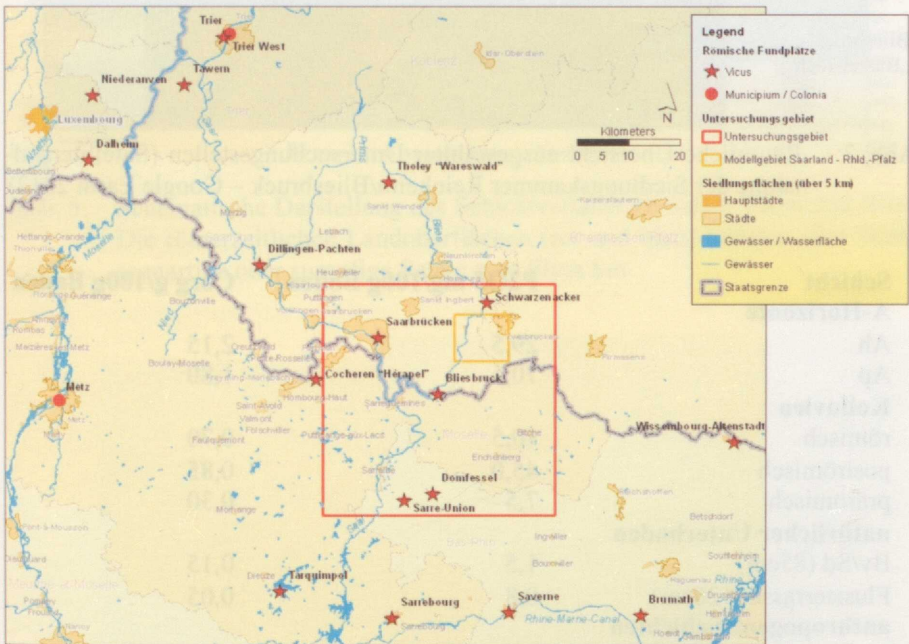

# UMWELTARCHÄOLOGISCHE UNTERSUCHUNGEN ZUR SIEDLUNGS- UND LANDSCHAFTSENTWICKLUNG DER SIEDLUNGSKAMMER BLIESBRUCK/REINHEIM

JOCHEN KUBINIOK UND DANIELA BRÜCK

Abb. 1: Lage und Umfeld des Untersuchungsgebietes im deutsch-französischen Grenzraum