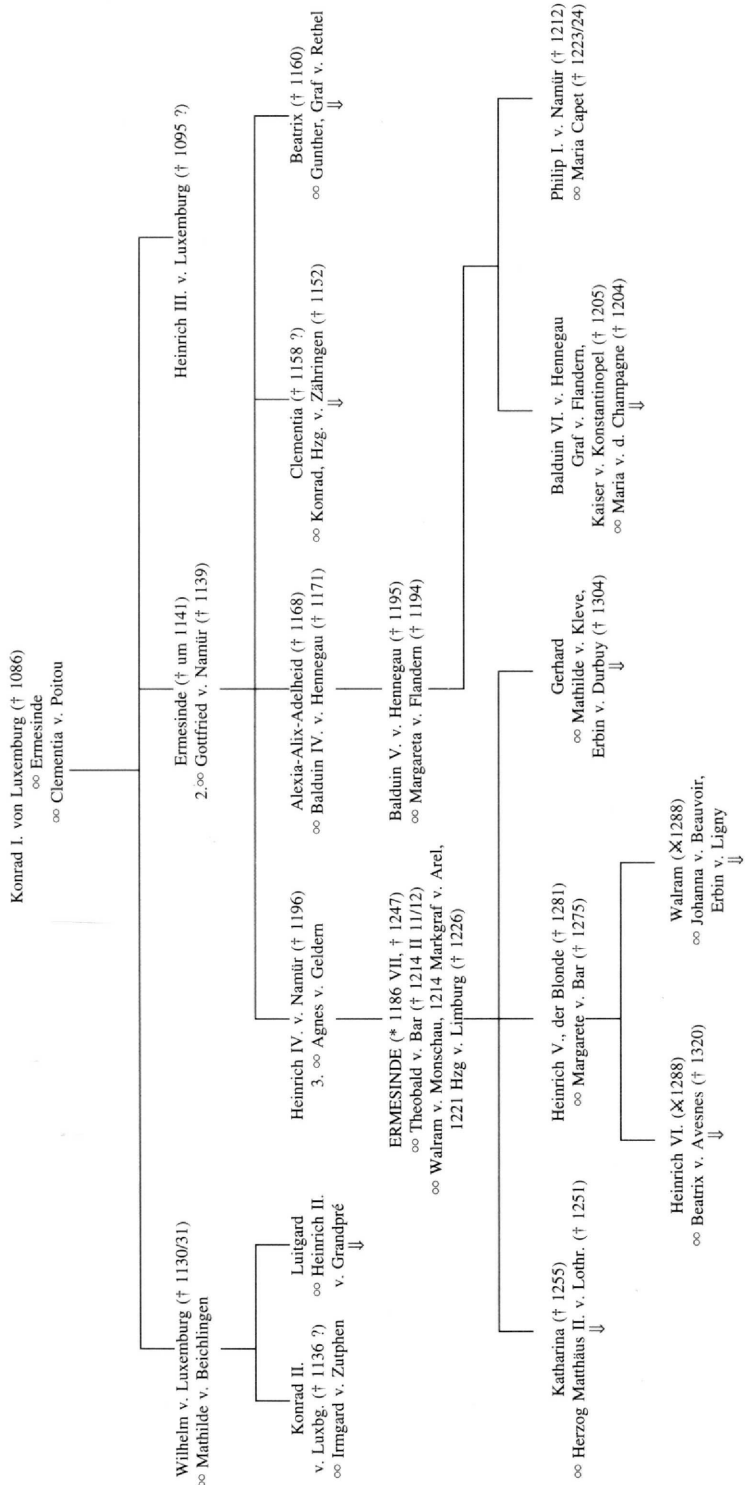

AHNEN UND EHEN DER GRÄFIN ERMESINDE († 1247)

Zeichnung: Raimund Zimmermann

Nach Paul MARGUE, 10. - 18. Jh. (1978 = 31988) S. 40; STRUBBE/VOET (1960) S. 358, 366, 374, 379 f., 384 f. u. 393; ISENBURG/FREYTAG VON LORINGHOVEN 3 (1956) Taf. 107 f.; Europ. Stammtaf. 7 (1979) Taf. 68.