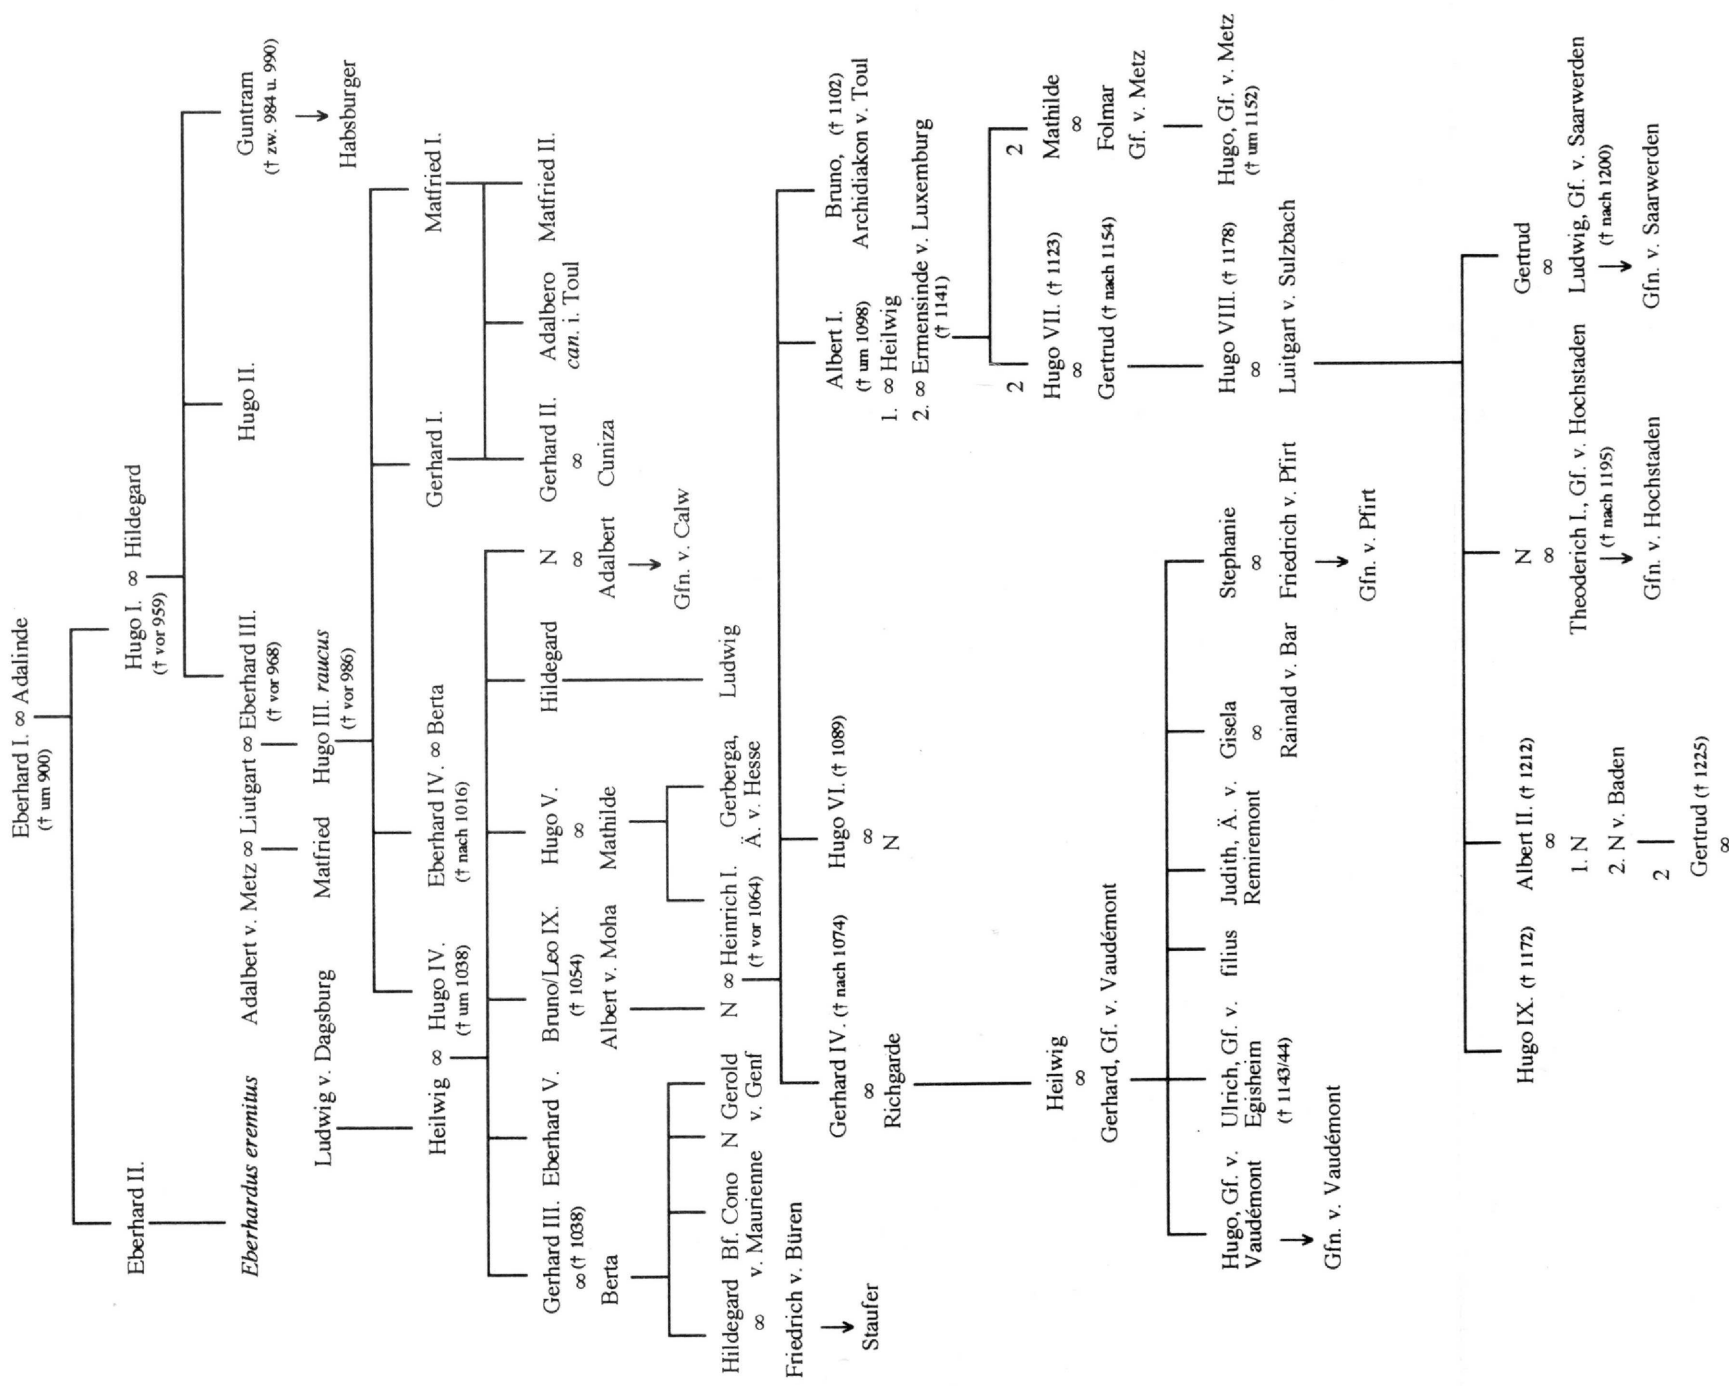

STAMMTAFEL

1. Theobald I., Hz. v. Oberlothringen († 1220)
 2. Theobald IV., Gf. v. d. Champagne († 1253)
 3. Simon v. Leiningen († zw. 1234 u. 1236)