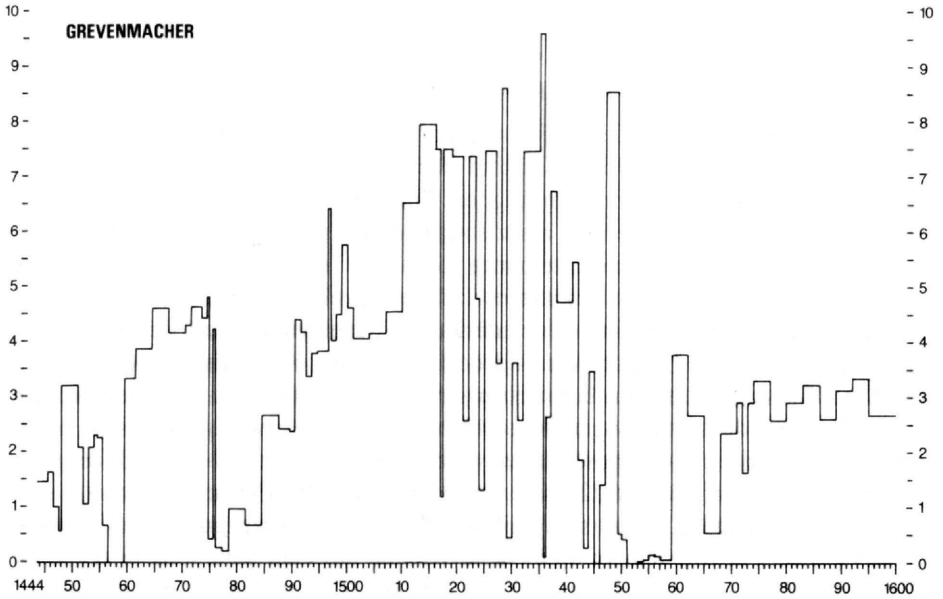

Graphique I

REVENUS DES TONLIEUX LUXEMBOURGEAIS DE REMICH ET DE GREVENMACHER (1444-1600) (en 1 000 gr. de Luxembourg)

Source: AGR, CC, reg. 6299-6337