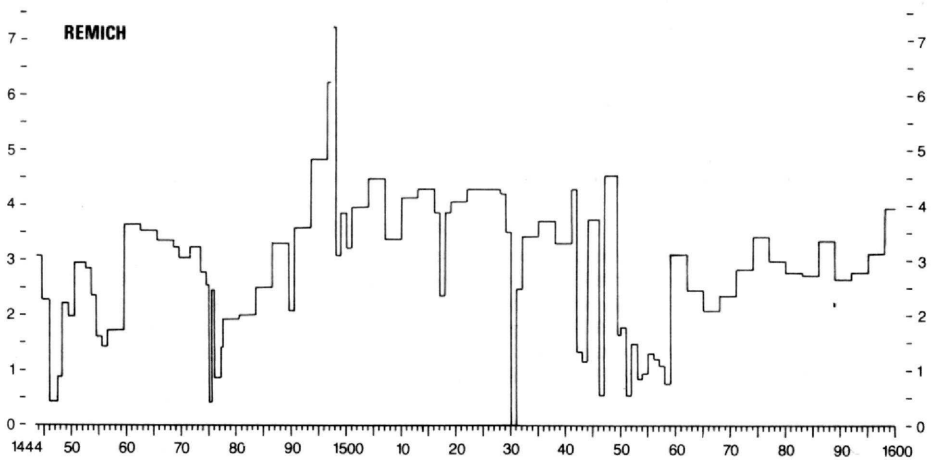

Graphique I

REVENUS DES TONLIEUX LUXEMBOURGEAIS DE REMICH ET DE GREVENMACHER (1444-1600) (en 1 000 gr. de Luxembourg)

Source: AGR, CC, reg. 6299-6337