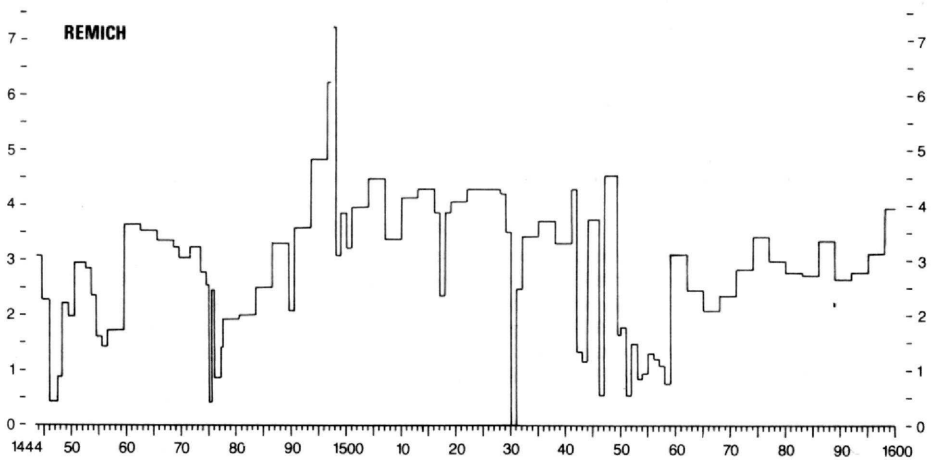

# Graphique I

## REVENUS DES TONLIEUX LUXEMBOURGEAIS DE REMICH ET DE GREVENMACHER (1444-1600) (en 1 000 gr. de Luxembourg)

Source: AGR, CC, reg. 6299-6337