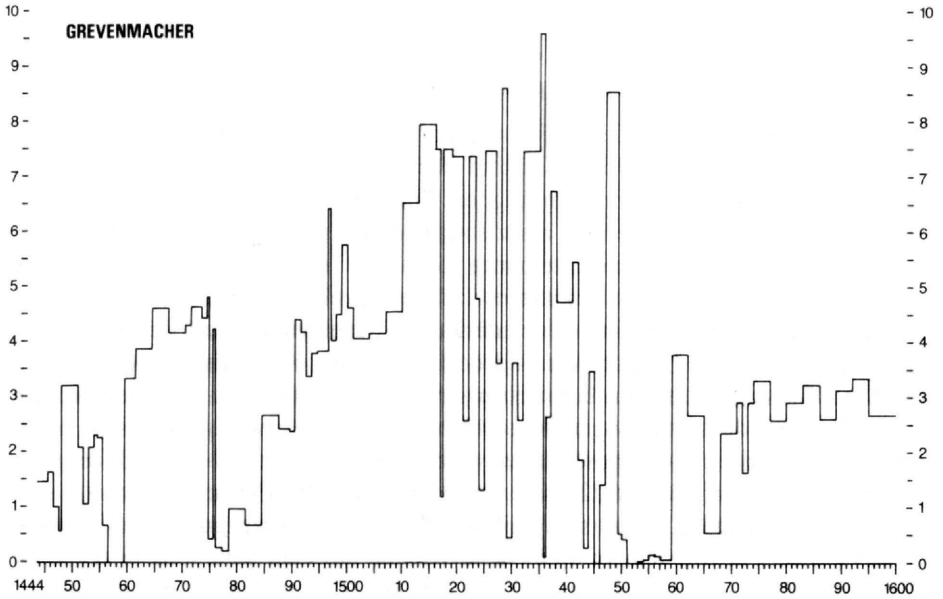

# Graphique I

## REVENUS DES TONLIEUX LUXEMBOURGEAIS DE REMICH ET DE GREVENMACHER (1444-1600) (en 1 000 gr. de Luxembourg)

Source: AGR, CC, reg. 6299-6337