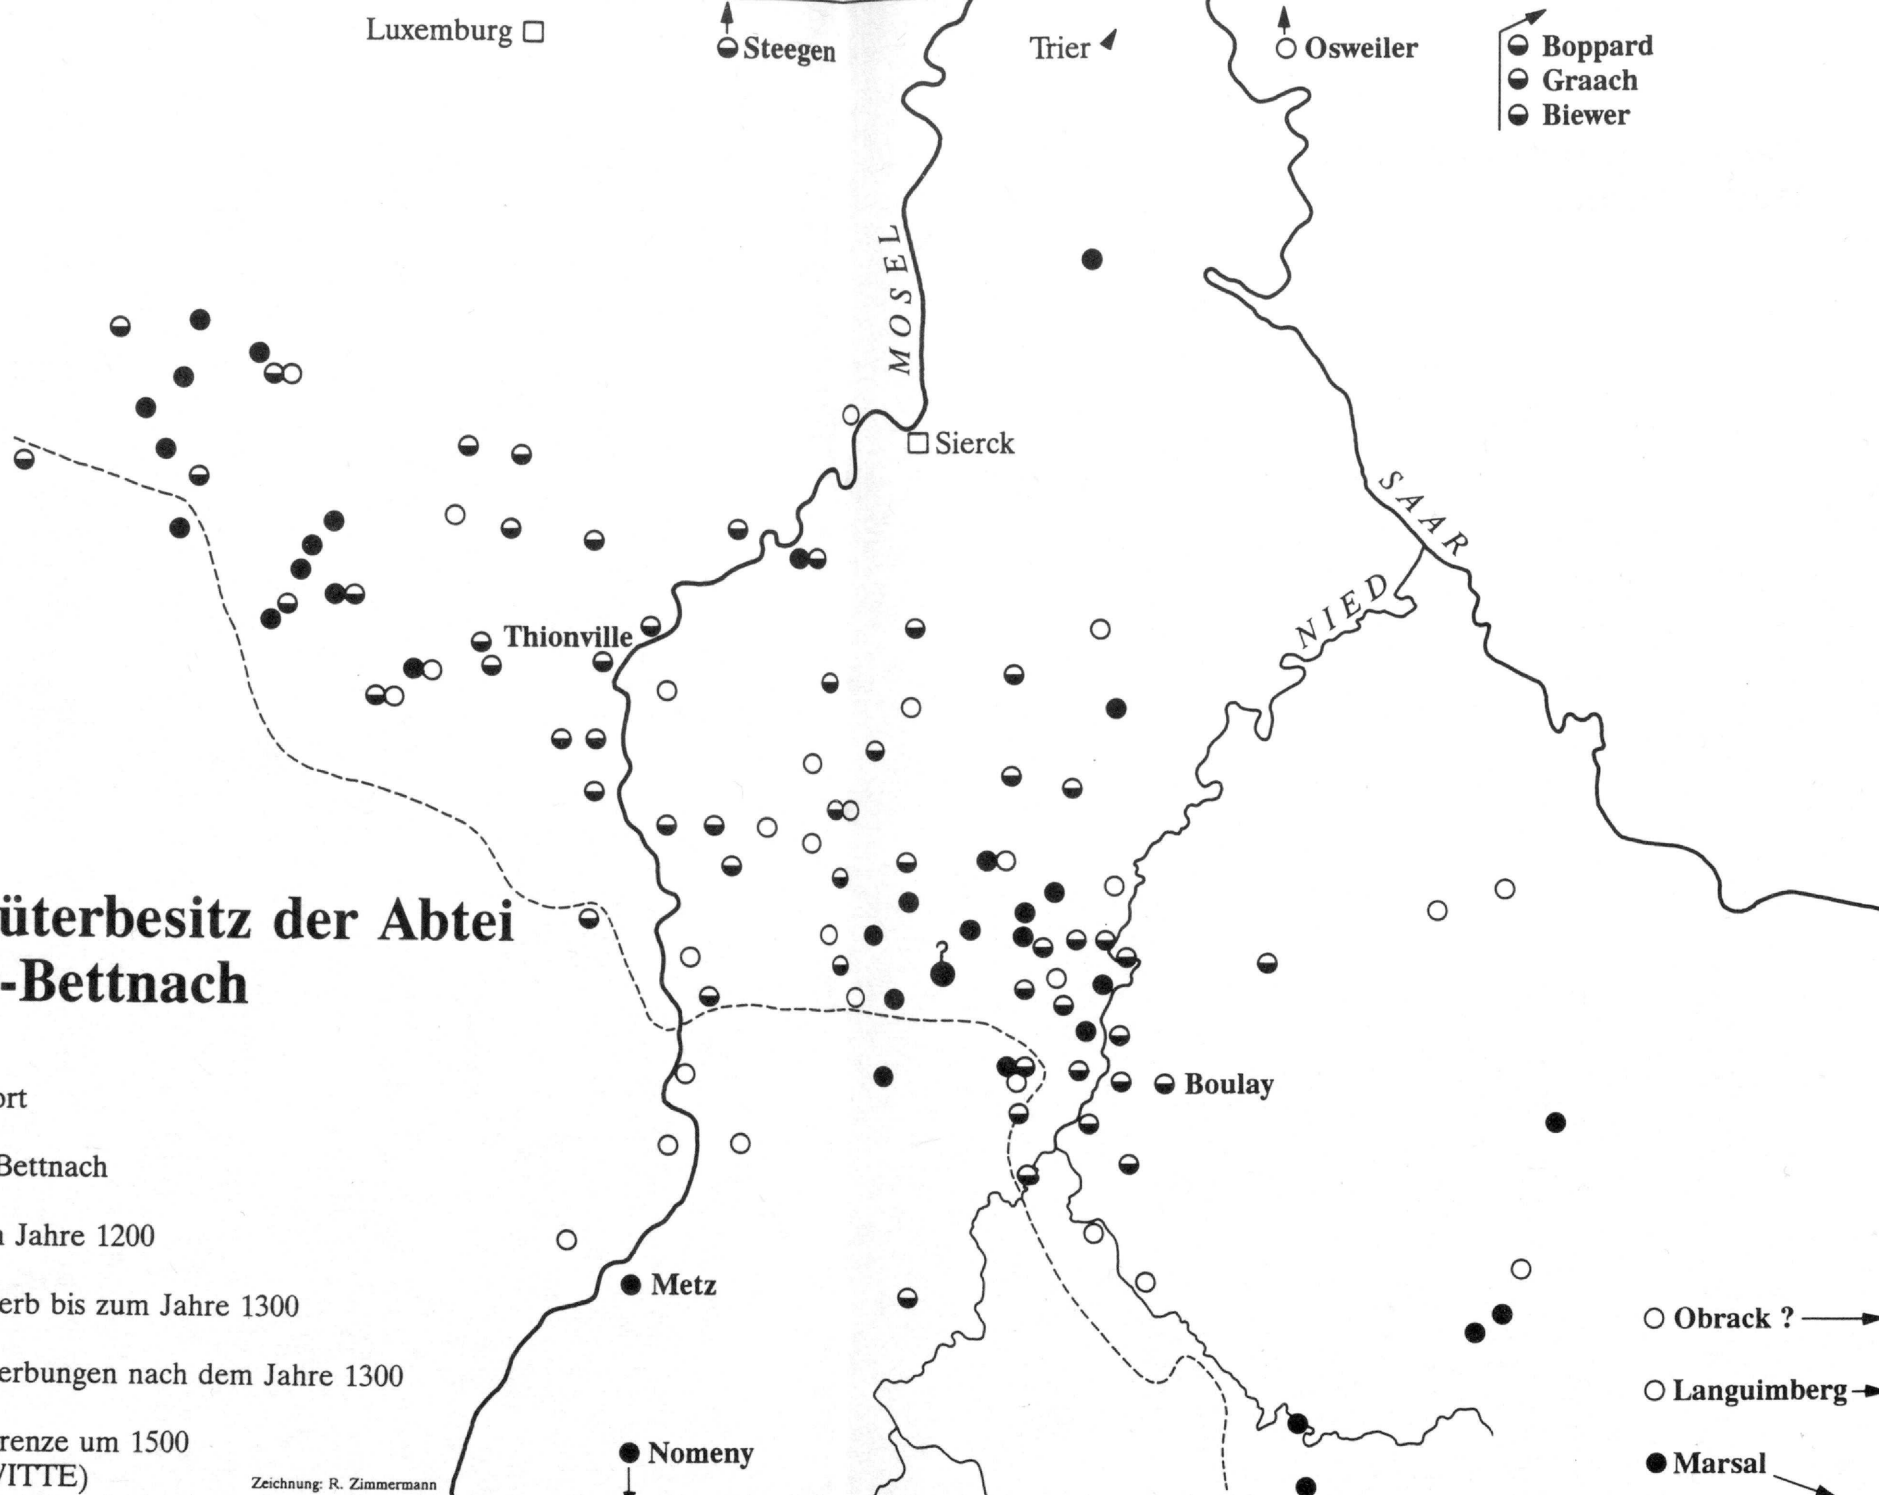

Luxemburg □

↑ Steegen

◀ Trier

↑ Osweiler

○ Boppard
 ● Graach
 ● Biewer

Karte 4

Der Güterbesitz der Abtei Weiler-Bettnach

- Bezugsort
- Weiler-Bettnach
- vor dem Jahre 1200
- ◐ Neuerwerb bis zum Jahre 1300
- Neuerwerbungen nach dem Jahre 1300
- Sprachgrenze um 1500 (nach WITTE)

Zeichnung: R. Zimmermann

○ Obrack ? →
 ○ Languimberg →
 ● Marsal →