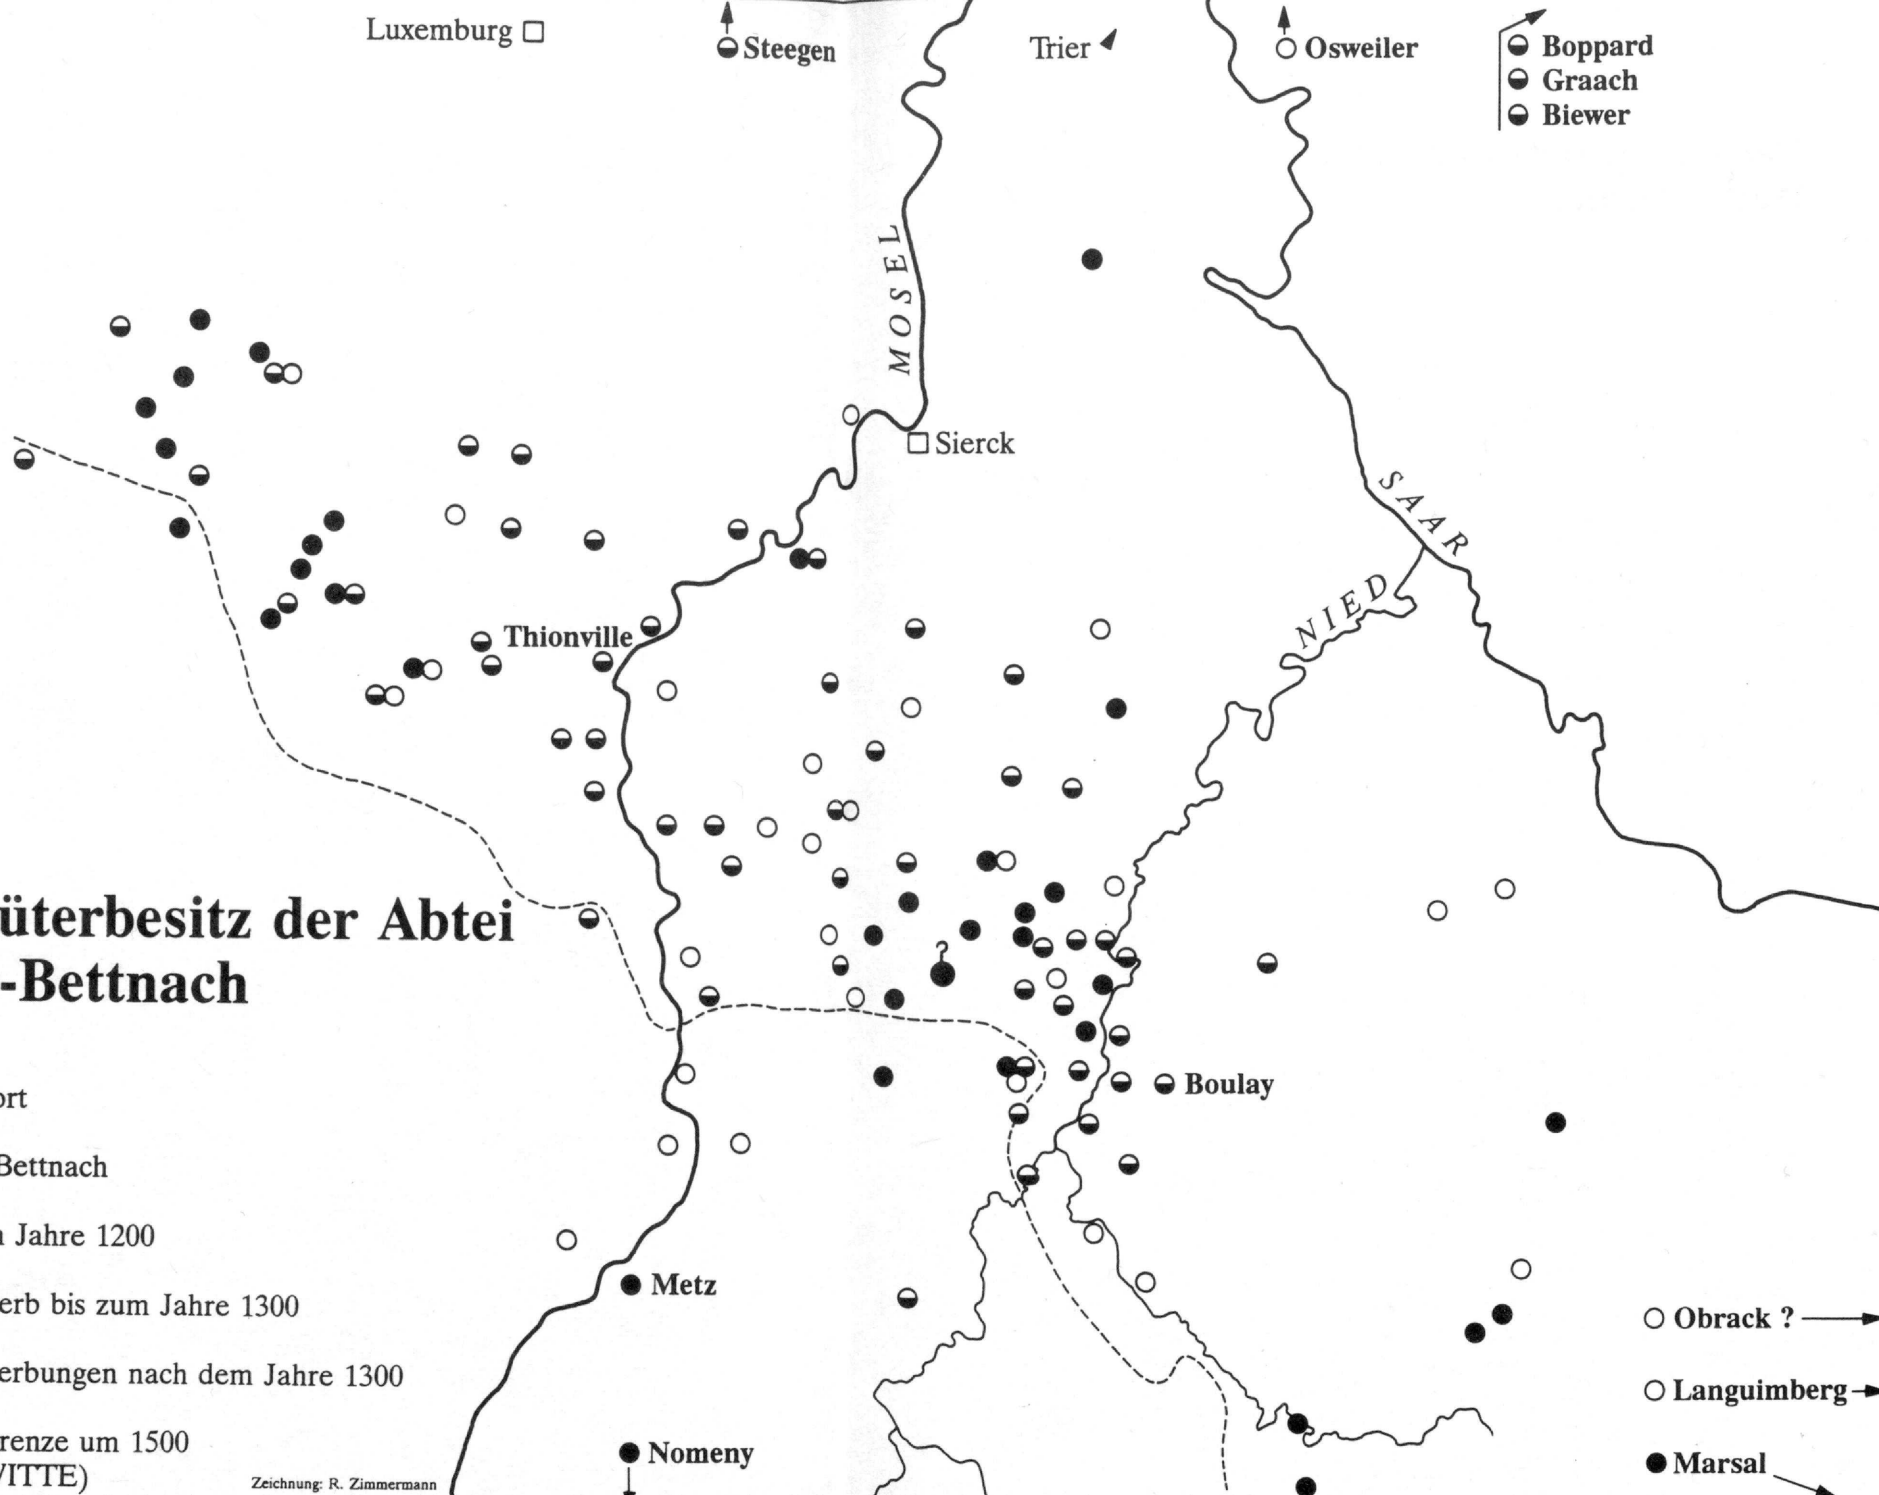

Luxemburg □

↑ Steegen

◀ Trier

↑ Osweiler

○ Boppard
 ● Graach
 ● Biewer

Karte 4

Der Güterbesitz der Abtei Weiler-Bettnach

- Bezugsort
- Weiler-Bettnach
- vor dem Jahre 1200
- ◐ Neuerwerb bis zum Jahre 1300
- Neuerwerbungen nach dem Jahre 1300
- Sprachgrenze um 1500 (nach WITTE)

- Obrack ? →
- Languimberg →
- Marsal →

Zeichnung: R. Zimmermann