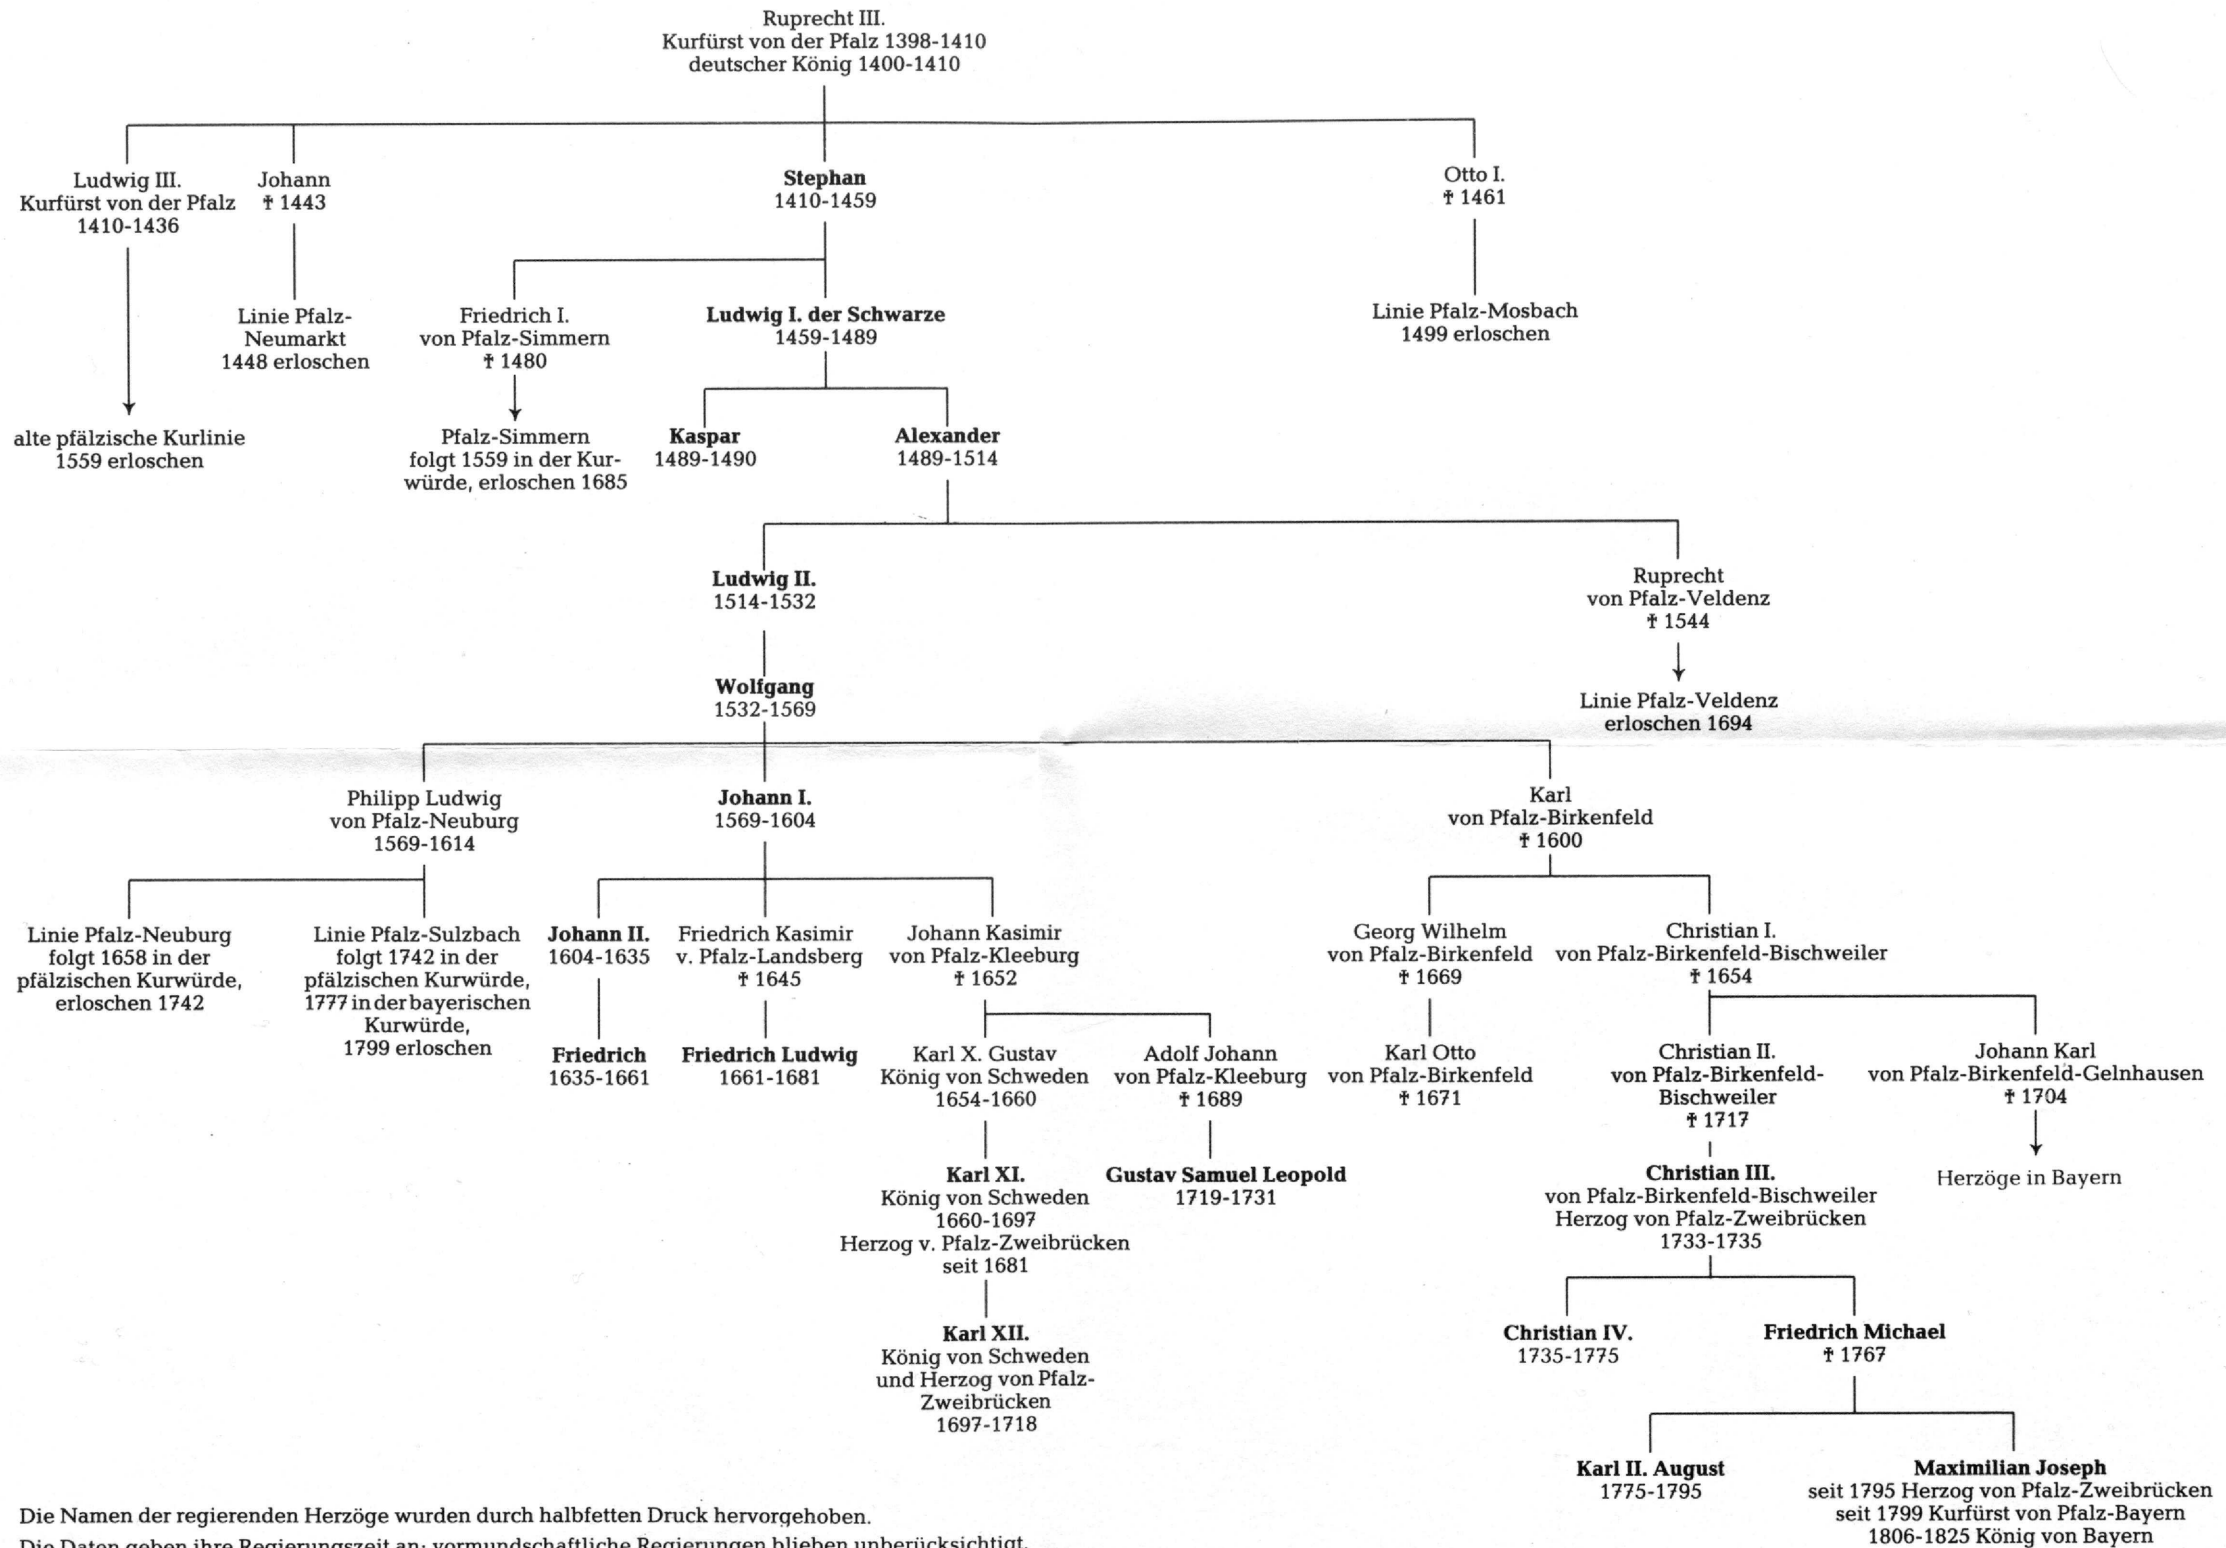

Die Herzöge von Pfalz-Zweibrücken und ihre Nebenlinien

Die Namen der regierenden Herzöge wurden durch halbfetten Druck hervorgehoben.
Die Daten geben ihre Regierungszeit an; vormundschaftliche Regierungen blieben unberücksichtigt.