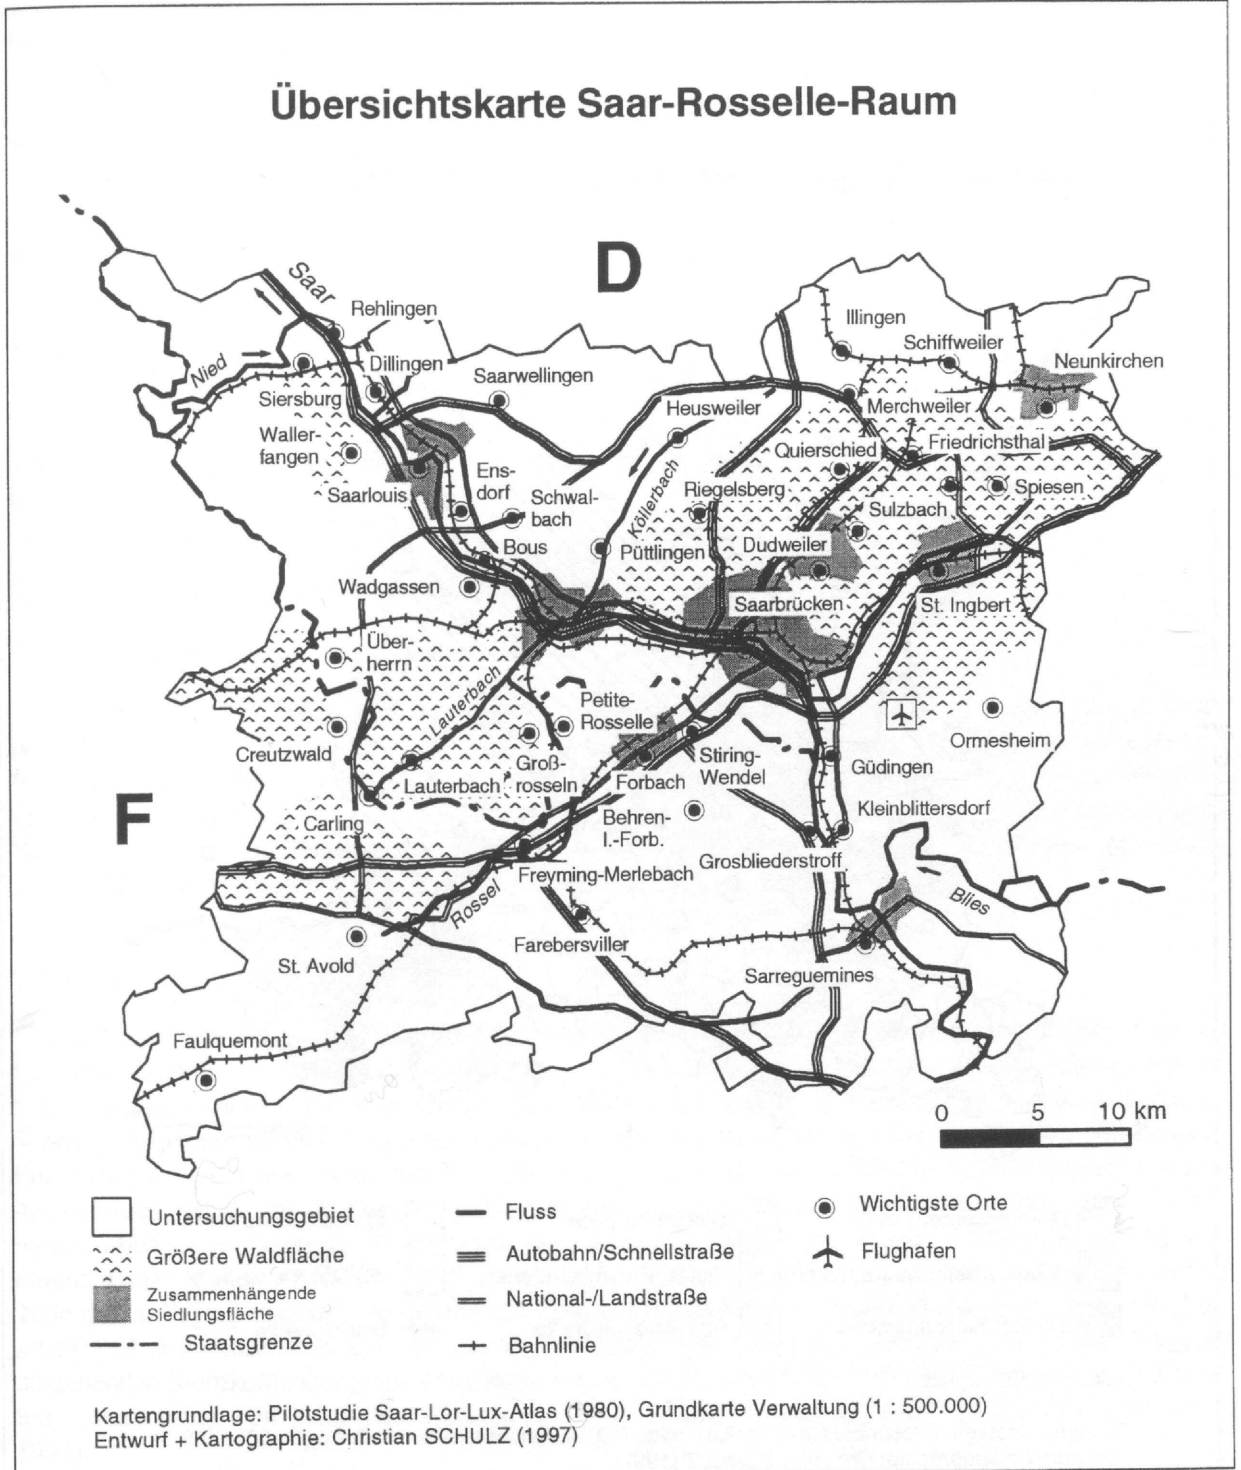

Übersichtskarte Saar-Rosselle-Raum

Abb. 27: Übersichtskarte Saar-Rosselle-Raum

Gemeinsam mit der IHK des Saarlandes veranstaltete die *Interkomm-AG* im November 1996 in Forbach einen Kongreß mit dem Titel „Als Nachbarn gemeinsam Europa verwirklichen“, an dem über 400 Personen teilnahmen, darunter zahlreiche Bürgermeister/innen und Kommunalpolitiker/innen. Unter dem Aspekt der Entwicklungsmöglichkeiten für den Saar-Rosselle-Raum wurden dort die Themenkomplexe „Umwelt, Planung und Infrastruktur“, „Bildung, Kultur und Tourismus“ sowie „Wirtschaft“ erörtert.