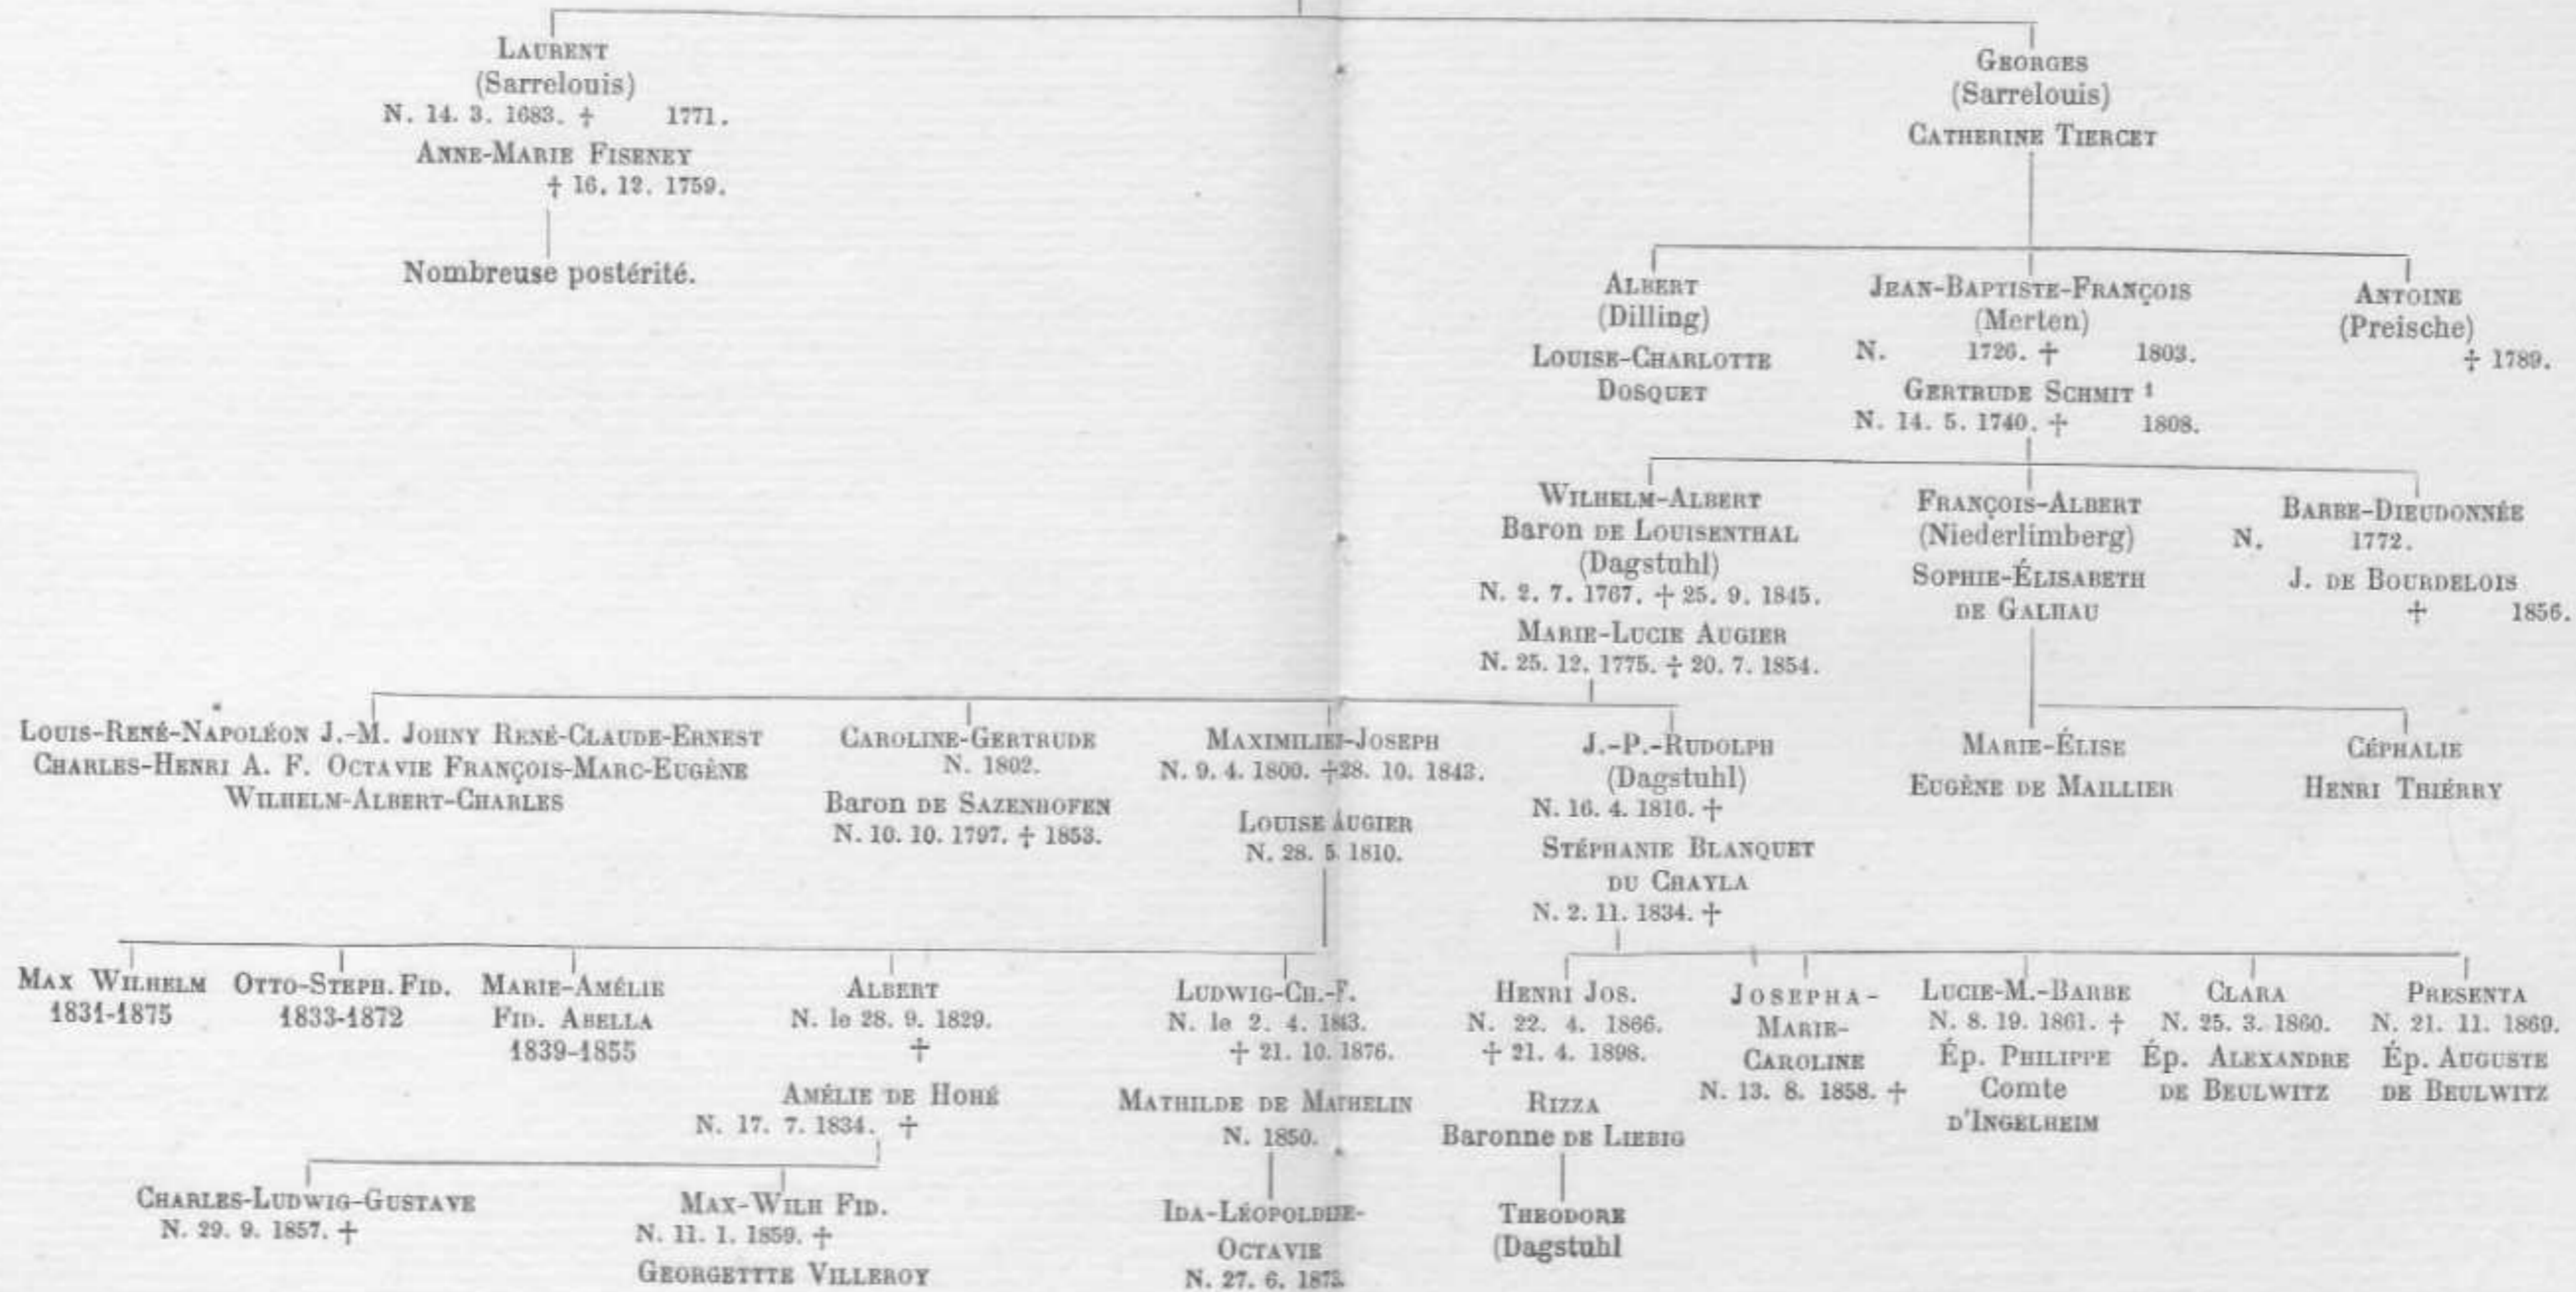

# FAMILLE DE LASALLE DE LOUISENTHAL

JEAN DE LASALLE  
Officier envoyé à Sarrelouis pour la construction de la forteresse.  
ÉLISABETH DIMMER

1. Sœur de BARBE SCHMITT, épouse de CHRISTOPHE II DE GALLAU.