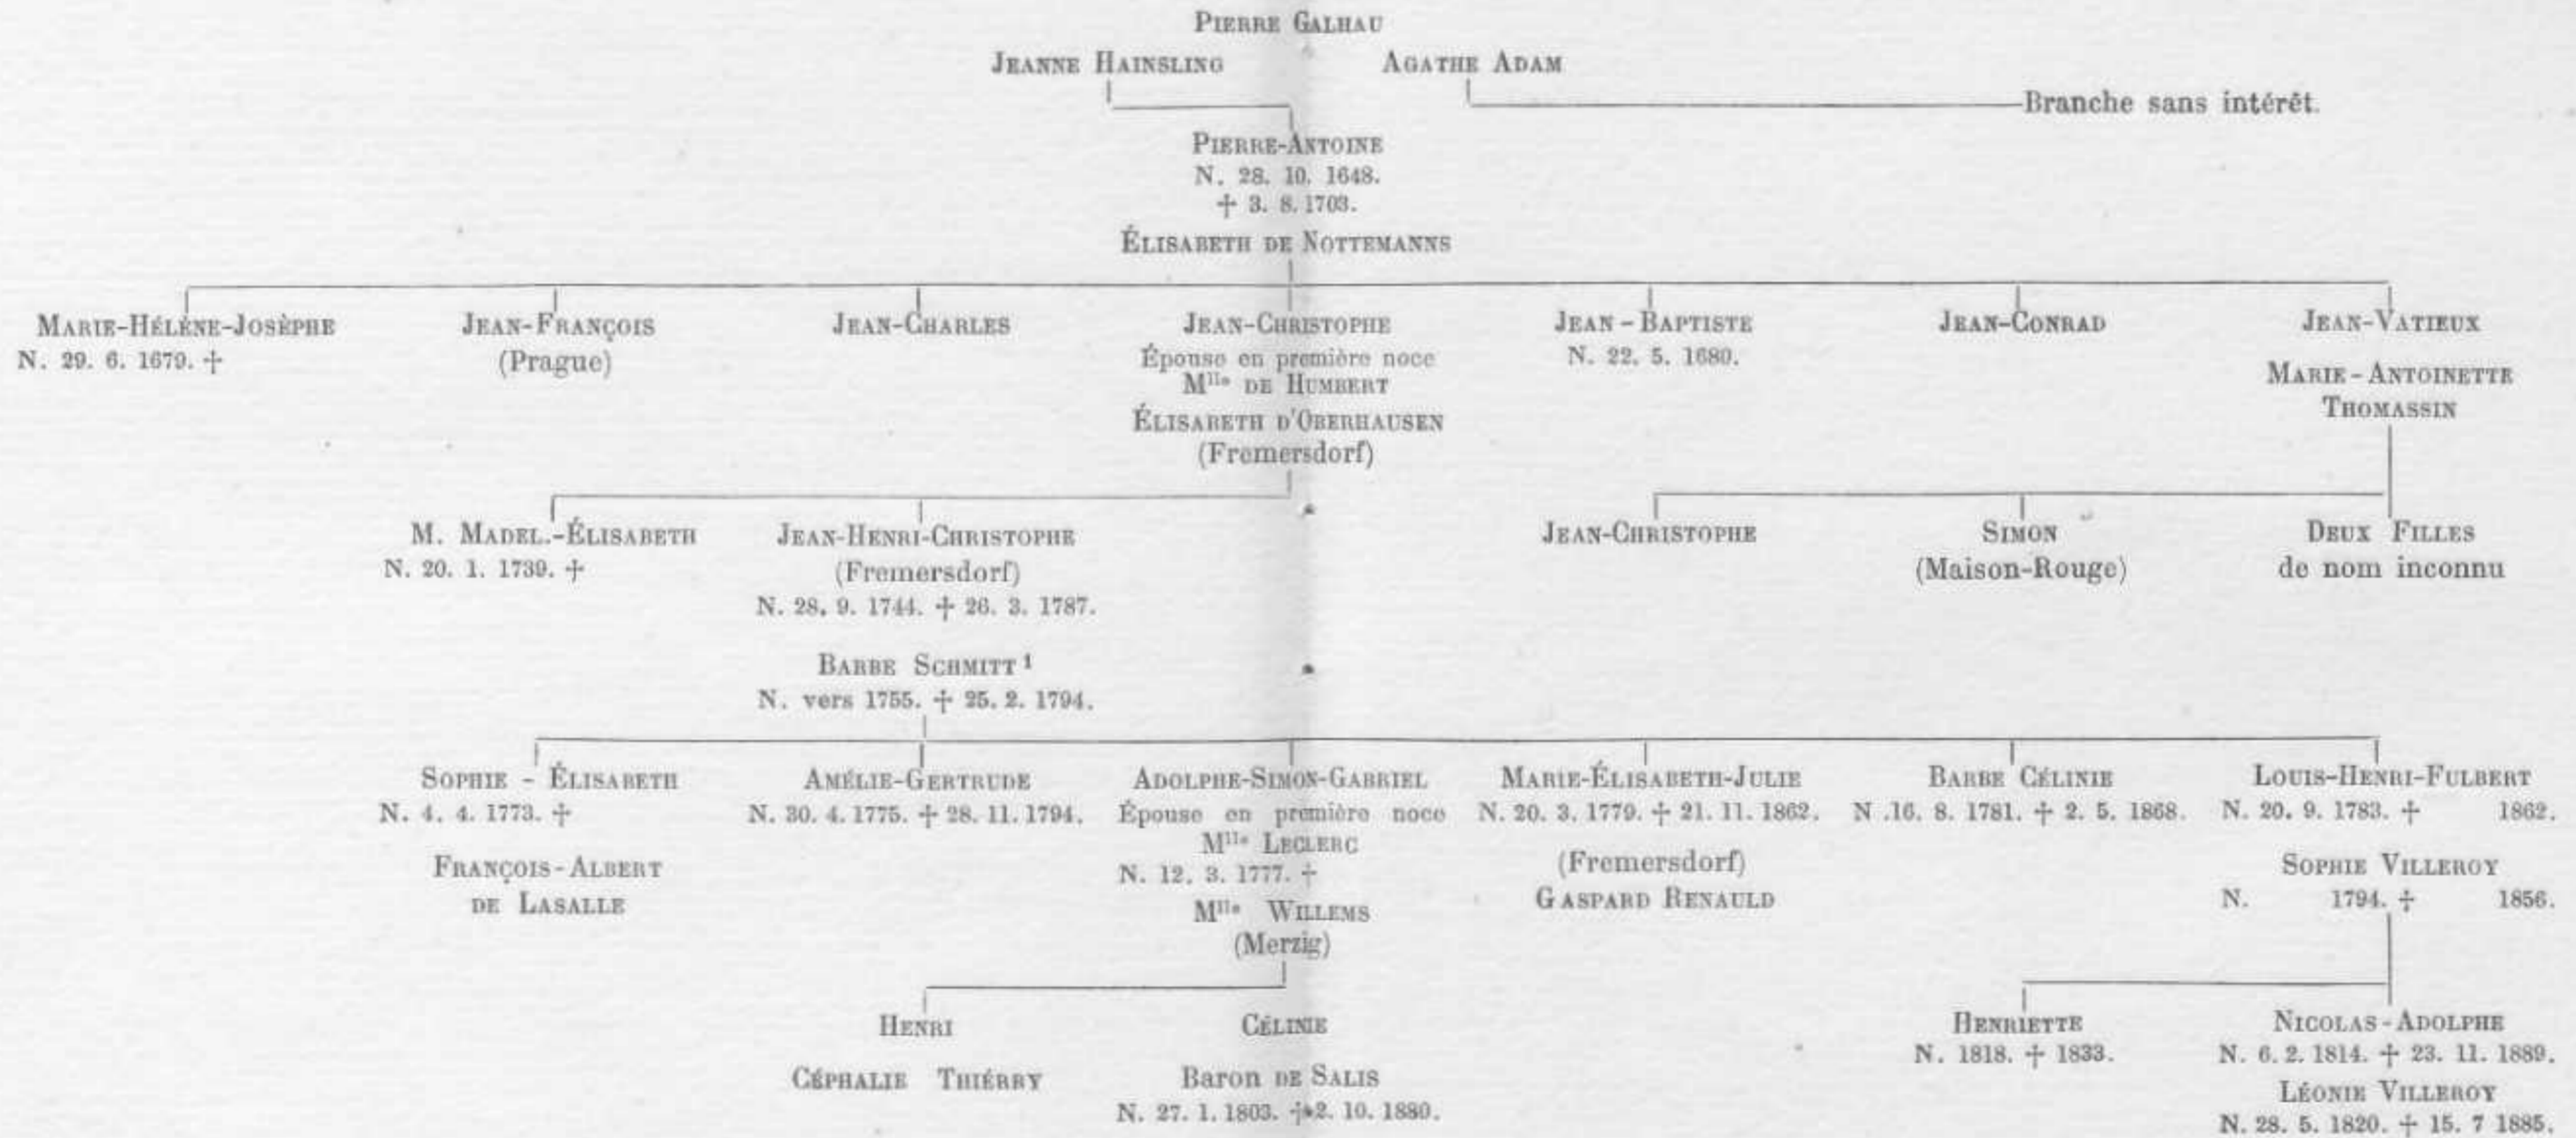

FAMILLE DE GALHAU

1. Sœur de GERTRUDE SCHMITT, épouse de J.-B. DE LASALLE DE MERTEN.