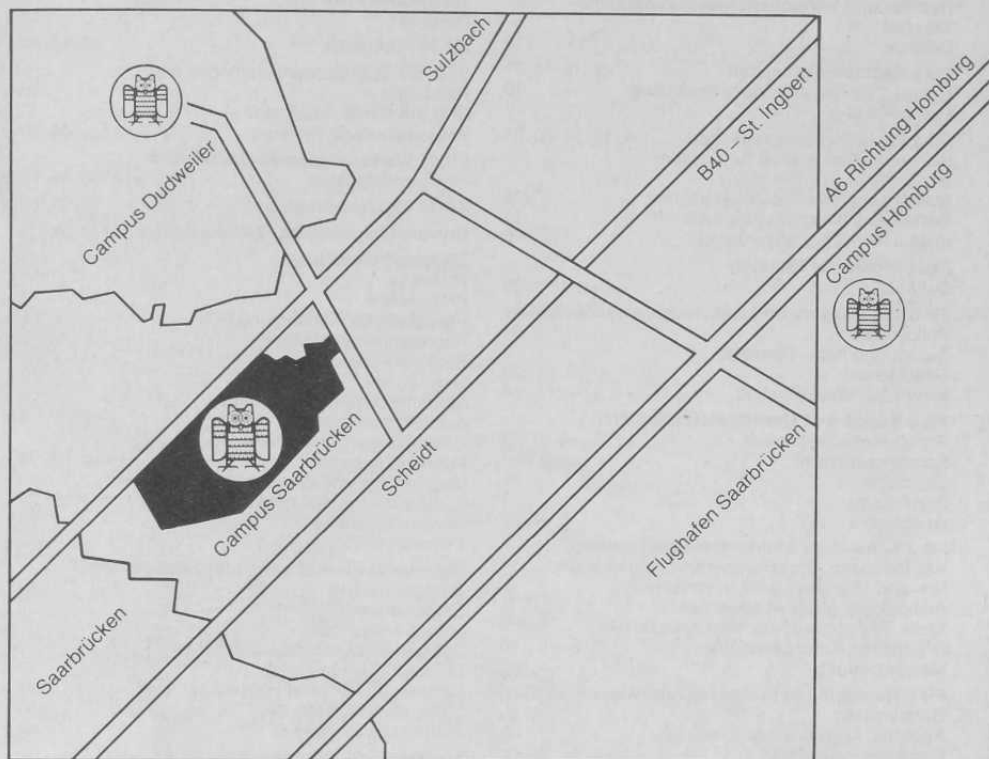

Übersichtsplan

UNIVERSITÄT
DES
SAARLANDES

Busverbindungen

1. Saarbrücken

- a) Linie 11 (GSS):
Goldene Bremm – Habsterdick – Rathaus – Ilseplatz – Universität Campus – Dudweiler und zurück.
- b) Linie 12 (GSS):
Industriegebiet Süd – Hauptbahnhof – LVA – Halberg – Schafbrücke – Scheidt – Universität Campus – Dudweiler – Jägersfreude und zurück.
- c) Linie 13 (GSS):
Hauptbahnhof – Paul-Marien-Straße – Ostbahnhof – Ilseplatz – Universität Campus und zurück.
- d) Linie 19 (GSS):
Folsterhöhe – Hauptbahnhof – Rathaus – Meerwiesentalweg – Universität Campus – Dudweiler und zurück.
- e) Linie 6350 (RSW):
Neuweiler – Universität Campus – Rathaus Saarbrücken.
- f) Linie 6370 (RSW):
St. Ingbert Bahnhof – St. Ingbert Busbahnhof – Universität Campus und zurück (nur während des Semesters).

2. Homburg

- a) Linie 6885 (RSW):
Homburg Hauptbahnhof – Uni-Haupteingang – Schwarzenacker – Einöd – Zweibrücken und zurück.
- b) Linie 6889 (RSW):
Homburg Hauptbahnhof – Universitätsklinik – Kirrberg und zurück.
- c) Linie 15 (NVG):
Universitätsklinik – Limbach – Neunkirchen und zurück.