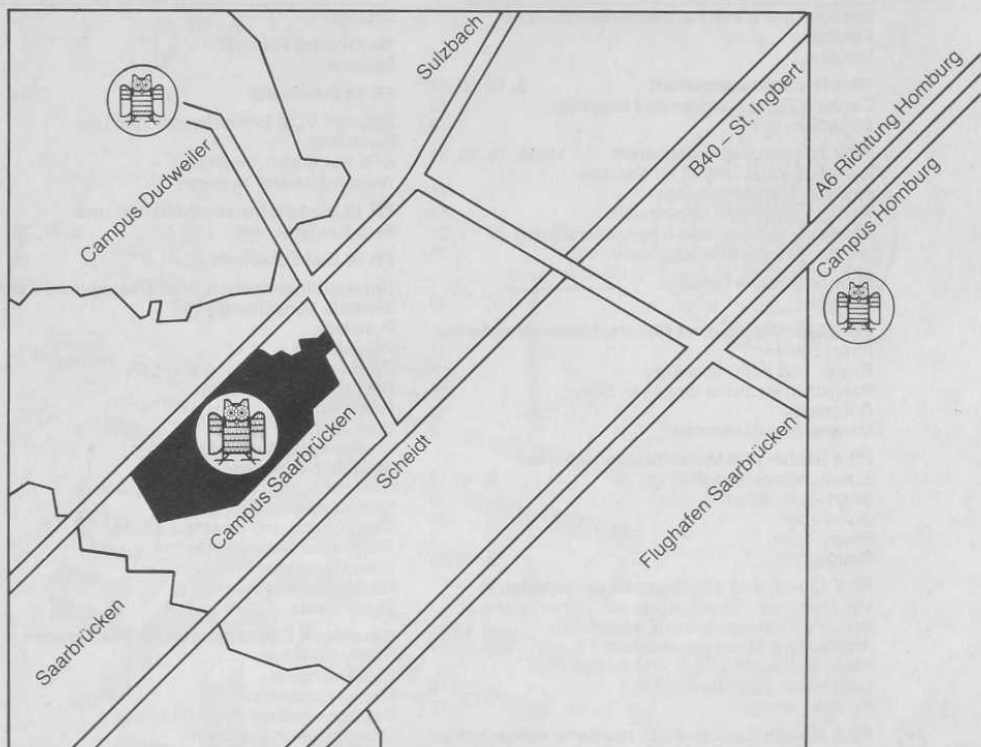

Übersichtsplan

UNIVERSITÄT
DES
SAARLANDES

Busverbindungen

1. Saarbrücken

- a) Linie 11 (GSS):
Goldene Bremm – Habsterdick – Rathaus – Ilseplatz – Universität Campus – Dudweiler und zurück.
- b) Linie 12 (GSS):
Industriegebiet Süd – Hauptbahnhof – LVA – Halberg – Schafbrücke – Scheidt – Universität Campus – Dudweiler – Jägersfreude und zurück.
- c) Linie 13 (GSS):
Hauptbahnhof – Paul-Marien-Straße – Ostbahnhof – Ilseplatz – Universität Campus und zurück.
- d) Linie 19 (GSS):
Folsterhöhe – Hauptbahnhof – Rathaus – Meerwiesertalweg – Universität Campus – Dudweiler und zurück.
- e) Linie 6350 (RSW):
Neuweiler – Universität Campus – Rathaus Saarbrücken.
- f) Linie 6370 (RSW):
St. Ingbert Bahnhof – St. Ingbert Busbahnhof – Universität Campus und zurück (nur während des Semesters).

2. Homburg

- a) Linie 6885 (RSW):
Homburg Hauptbahnhof – Uni-Haupteingang – Schwarzenacker – Einöd – Zweibrücken und zurück.
- b) Linie 6889 (RSW):
Homburg Hauptbahnhof – Universitätsklinik – Kirrberg und zurück.
- c) Linie 15 (NVG):
Universitätsklinik – Limbach – Neunkirchen und zurück.