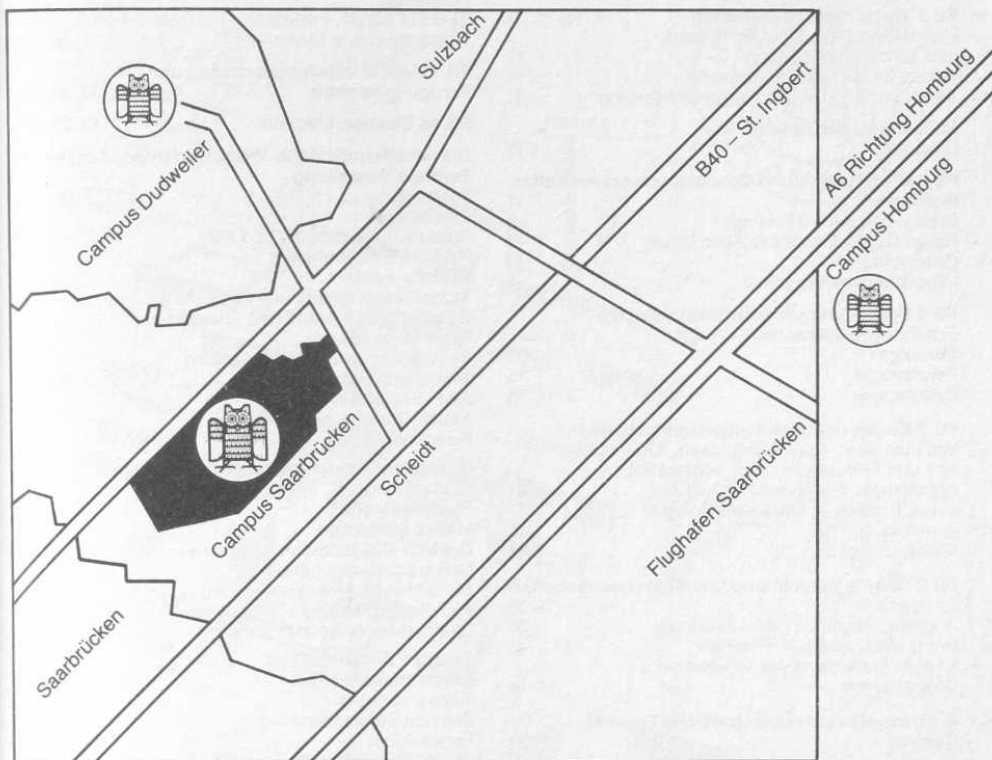

Übersichtsplan

UNIVERSITÄT
DES
SAARLANDES

Verkehrsverbindungen

1. Saarbrücken

- a) **Autobus Linie 11:**
Goldene Bremm - Habsterdick - Rathaus - Rotenbühl - Ilseplatz - Universität Campus - Dudweiler und zurück.
- b) **Autobus Linie 12:**
Industriegebiet Süd - Hauptbahnhof - LVA - Halberg - Schafbrücke - Scheidt - Universität Campus - Dudweiler und zurück.
- c) **Autobus Linie 13:**
Hauptbahnhof - Paul-Marien-Straße - Ostbahnhof - Ilseplatz - Universität Campus und zurück.
- d) **Autobus Linie 19:**
Folsterhöhe - Bahnhofstraße - Rathaus - Meerwiesertalweg - Universität Campus - Dudweiler und zurück.
- e) **Autobus Linie RSW 6370:**
St. Ingbert Bahnhof - St. Ingbert Omnibusbahnhof - Universität Campus und zurück (nur während des Semesters).

2. Homburg

- Bahnbus 6889:
Homburg-Hauptbahnhof - Universitätskliniken - Zweibrücken und zurück.
Bahnbus 6885:
Homburg Hauptbahnhof - Universitätskliniken - Kirrberg und zurück.
NVG-Linie 15:
Universitätskliniken - Limbach - Neunkirchen und zurück.