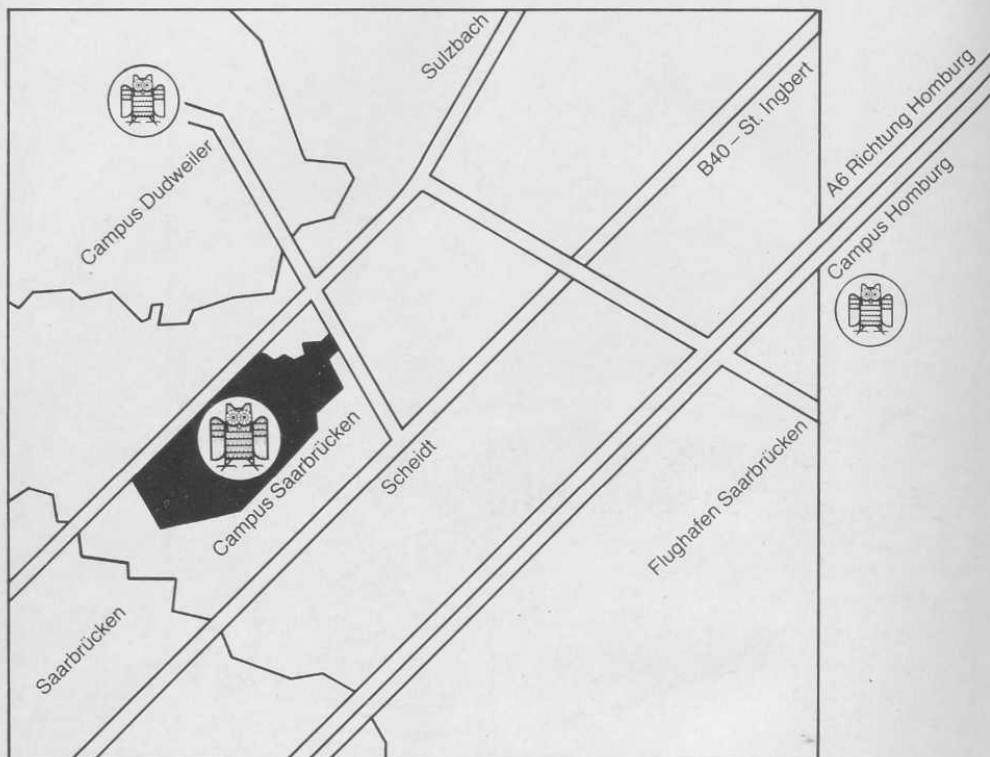

Übersichtsplan

UNIVERSITÄT
DES
SAARLANDES

Verkehrsverbindungen

1. Saarbrücken

- a) **Autobus Linie 11:**
Goldene Bremm – Habsterdick – Rathaus – Rotenbühl – Ilseplatz – Universität – Dudweiler und zurück.
- b) **Autobus Linie 12:**
Industriegebiet Süd – Bahnhofstraße – Rathaus – Schafbrücke – Scheidt – Universität – Dudweiler und zurück.
- c) **Autobus Linie 13:**
Hauptbahnhof – Paul-Marien-Straße – Ostbahnhof – Ilseplatz – Universität – Dudweiler und zurück.
- d) **Autobus Linie 19:**
Folsterhöhe – Bahnhofstraße – Rathaus – Meerwiesertalweg – Universität – Dudweiler und zurück.

2. Homburg

Bahnbus Kursbuchlinie 6889.
Homburg-Bahnhof – Kirrberg über Universitätskliniken.
Homburg-Bahnhof – Zweibrücken über Universitätskliniken.