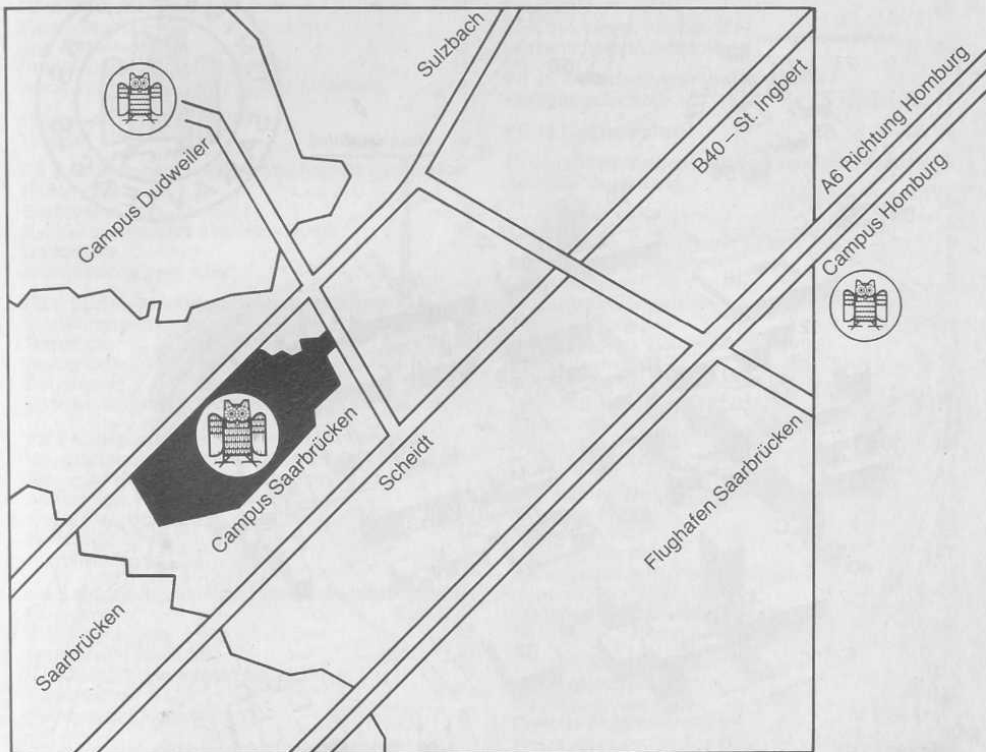

# Übersichtsplan

UNIVERSITÄT  
DES  
SAARLANDES

## Verkehrsverbindungen

### 1. Saarbrücken

- Autobus Linie 11:  
Goldene Bremm – Habsterdick – Rathaus – Rotenbühl – Ilseplatz – Universität Campus – Dudweiler und zurück.
- Autobus Linie 12:  
Industriegebiet Süd – Hauptbahnhof – LVA – Halberg – Schafbrücke – Scheidt – Universität Campus – Dudweiler und zurück.
- Autobus Linie 13:  
Hauptbahnhof – Paul-Marien-Straße – Ostbahnhof – Ilseplatz – Universität Campus und zurück.
- Autobus Linie 19:  
Folsterhöhe – Bahnhofstraße – Rathaus – Meerwiesentalweg – Universität Campus – Dudweiler und zurück.
- Autobus Linie RSW 6370:  
St. Ingbert Bahnhof – St. Ingbert Omnibusbahnhof – Universität Campus und zurück (nur während des Semesters).