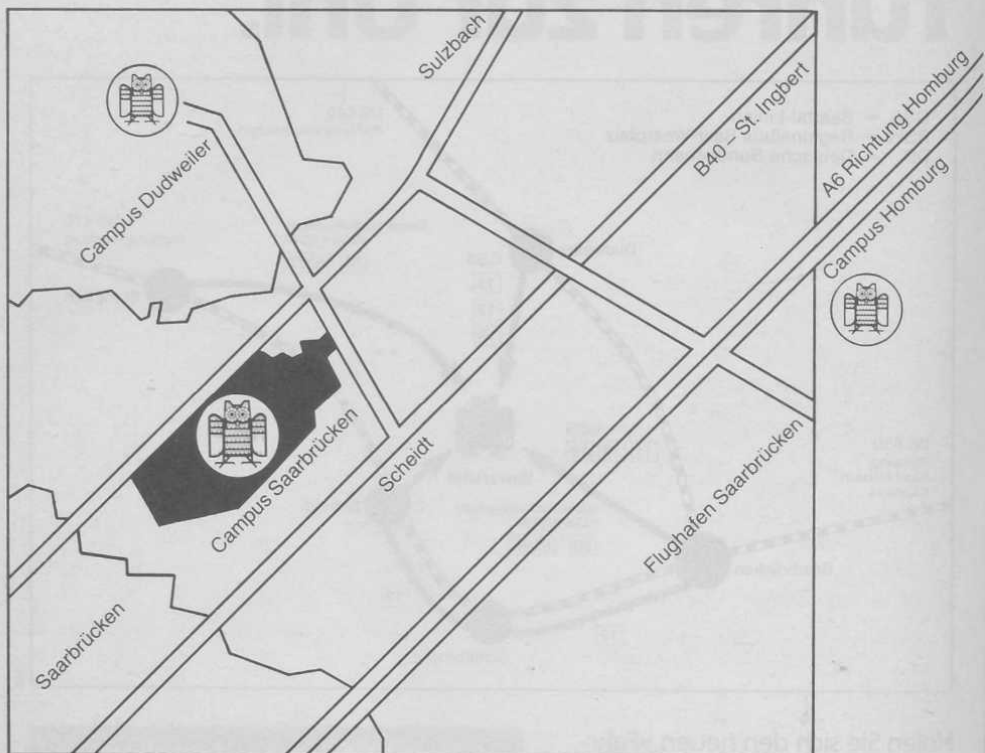

Übersichtsplan

UNIVERSITÄT
DES
SAARLANDES

Verkehrsverbindungen

1. Saarbrücken

- a) **Autobus Linie 11:**
Goldene Bremm – Habsterdick – Rathaus – Rotenbühl – Ilseplatz – Universität Campus – Dudweiler und zurück.
- b) **Autobus Linie 12:**
Industriegebiet Süd – Hauptbahnhof – LVA – Halberg – Schafbrücke – Scheidt – Universität Campus – Dudweiler und zurück.
- c) **Autobus Linie 13:**
Hauptbahnhof – Paul-Marien-Straße – Ostbahnhof – Ilseplatz – Universität Campus und zurück.
- d) **Autobus Linie 19:**
Folsterhöhe – Bahnhofstraße – Rathaus – Meerwiesertalweg – Universität Campus – Dudweiler und zurück.
- e) **Autobus Linie RSW 6370:**
St. Ingbert Bahnhof – St. Ingbert Omnibusbahnhof – Universität Campus und zurück (nur während des Semesters).

2. Homburg

Bahnbus Kursbuchlinie 6889.
Homburg-Bahnhof – Kirrberg über Universitätskliniken.
Homburg-Bahnhof – Zweibrücken über Universitätskliniken.