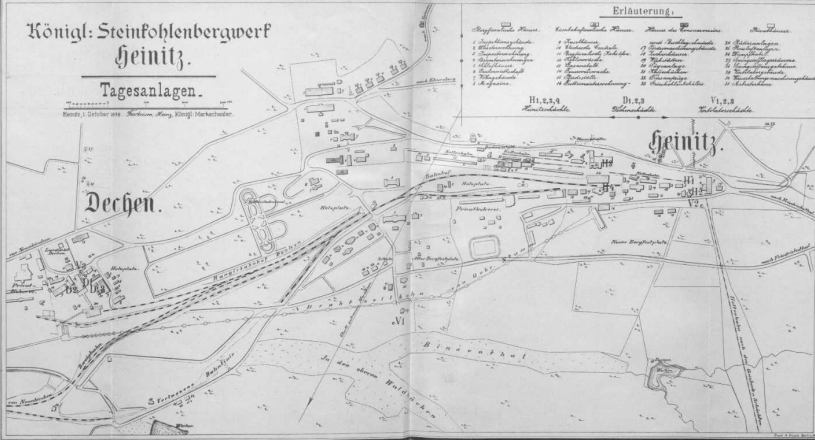

Königl: Steinkohlenbergwerk Heinitz.

Tagesanlagen.

Maßstab: 1:10000
Blatt 1, October 1856. K. v. M., Königl. Marktscheide.

Erläuterung.

H1, 2, 3, 4
Kohlenfeldische
D1, 2, 3
Tschelwitz
V1, 2, 3
Tschelwitz