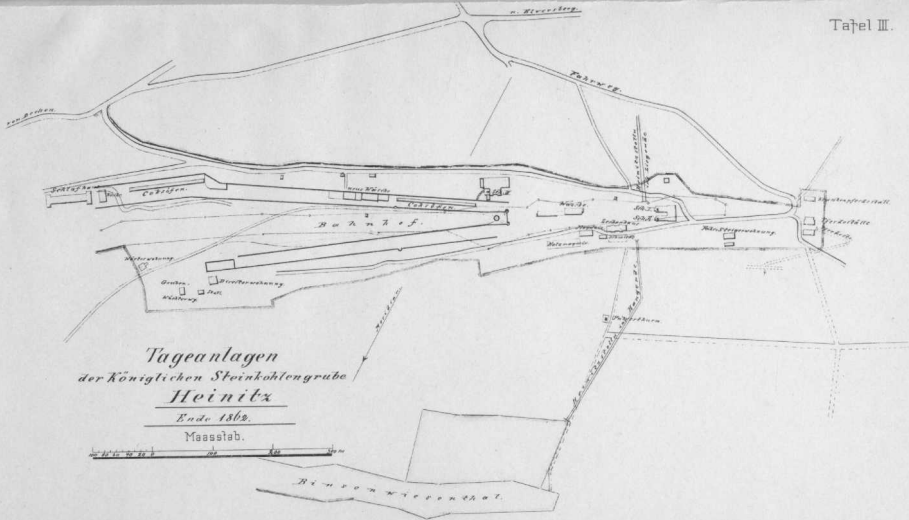

DECHEN

HEINITZ

GR. KÖNIG.

GR. ALTENWALD.

GR. MAYBACH.

KÖNIGLICHES STEINKOHLBERGWERK
HEINITZ.

Hauptgrundriss der 3. und 4. Tiefbausohle.

Heinitz, 1. October 1880. *Carl von Keyserling*, Markscheider.

Profil
 durch den
 Hauptquerschlag
 Dechen.

Profil
 durch den
 Hauptquerschlag
 Heinitz.

1:1000
 1:2000
 1:5000

1:1000
 1:2000
 1:5000

*Tageanlagen
der königlichen Steinkohlengrube
Heinitz*

Ende 1854.

Maasstab.

Tageanlagen
der Königlichen Steinkohlengrube
Heinitz

Ende 1862.

Maassstab.

Tageanlagen
bei den Dechen, Schächten

Tafel IV.

im Jahre 1873

Maassstab.

Königl: Steinkohlenbergwerk Heinitz.