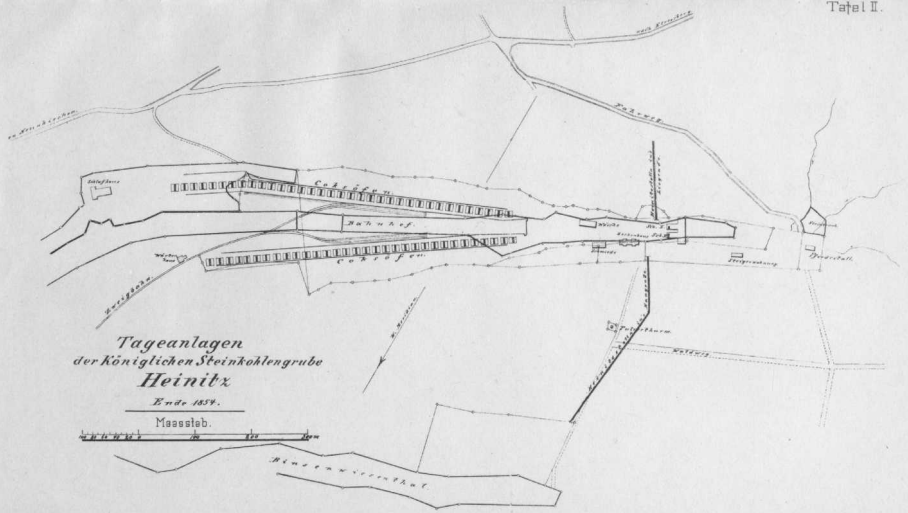

DECHEN

HEINITZ

GR. KÖNIG.

GR. ALTENWALD.

GR. MAYBACH.

KÖNIGLICHES STEINKOHLBERGWERK
HEINITZ.

Hauptgrundriss der 3. und 4. Tiefbausohle.

Heinitz, 1. October 1880. *Carl von Keyserling*, Markscheider.

Profil
 durch den
 Hauptquerschlag
 Dechen.

Profil
 durch den
 Hauptquerschlag
 Heinitz.

1:1000
 1:2000
 1:5000

1:1000
 1:2000
 1:5000

*Tageanlagen
der königlichen Steinkohlengrube
Heinitz*

Ende 1854.

Maasstab.

Tageanlagen
der Königlichen Steinkohlengrube
Heinitz

Ende 1862.

Maassstab.

Tageanlagen
bei den Dechen, Schächten

Tafel IV.

im Jahre 1873

Maassstab.

Königl: Steinkohlenbergwerk Heinitz.